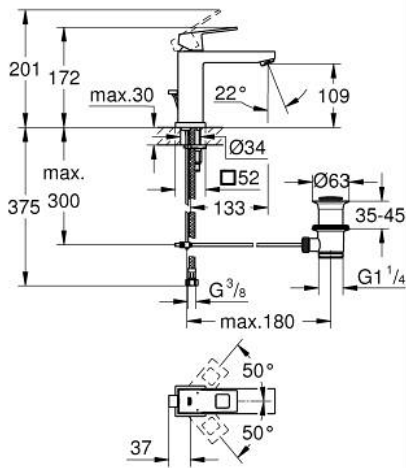

## 23 445 DC0 EUROCUBE MITIGEUR MONOCOMMANDE LAVABO TAILLE M

### DESCRIPTION DU PRODUIT

- Couleur: supersteel
- monotrou
- levier en métal
- GROHE SilkMove : cartouche en céramique 28 mm
- avec limiteur de température
- Finition GROHE LongLife
- GROHE EcoJoy technologie d'économie d'eau
- débit maximal (à 3 bar) : 5 l/min
- mousseur SpeedClean, procédé anti-calcaire
- GROHE FastFixation Plus
- vidage automatique 1 1/4"
- flexible(s) de raccordement souple(s)

### PIÈCES DE RECHANGE, juillet 2018 – maintenant

- 1: Levier (Numéro de commande 46786DC0)
  - 2: Bague de fixation (Numéro de commande 46715000)
  - 3: Cartouche (Numéro de commande 46580000)
  - 4: Mousseur (Numéro de commande 48159DC0)
  - 5: Tirette de vidage (Numéro de commande 46787DC0)
  - 6: Ensemble de fixation universel pour robinets (Numéro de commande 46645000)
  - 7: Garniture de vidage 1 1/4" (Numéro de commande 28910DC0)
    - 7.1: Clapet de vidage (Numéro de commande 07182DC0)
    - 7.2: Tige et rotule de vidage (Numéro de commande 07052000)
  - 8: Clef platte SW 46 mm à 6 pans (Numéro de commande 19017000)\*
  - 9: Tige et rotule de vidage (Numéro de commande 07341000)\*
- \* Accessoires optionels