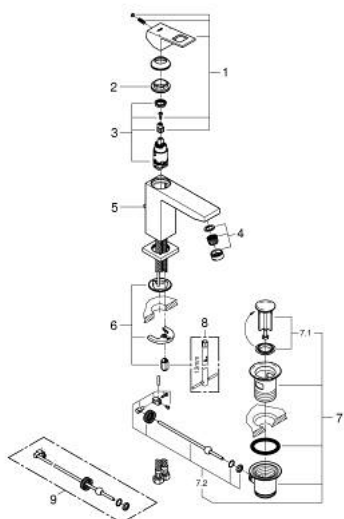

## 23 445 DC0 EUROCUBE MITIGEUR MONOCOMMANDE LAVABO TAILLE M

### DESCRIPTION DU PRODUIT

- Couleur: supersteel
- monotrou
- levier en métal
- GROHE SilkMove : cartouche en céramique 28 mm
- avec limiteur de température
- Finition GROHE LongLife
- GROHE EcoJoy technologie d'économie d'eau
- débit maximal (à 3 bar) : 5 l/min
- mousseur SpeedClean, procédé anti-calcaire
- GROHE FastFixation Plus
- vidage automatique 1 1/4"
- flexible(s) de raccordement souple(s)

### PIÈCES DE RECHANGE, juillet 2018 – maintenant

- 1: Levier (Numéro de commande 46786DC0)
  - 2: Bague de fixation (Numéro de commande 46715000)
  - 3: Cartouche (Numéro de commande 46580000)
  - 4: Mousseur (Numéro de commande 48159DC0)
  - 5: Tirette de vidage (Numéro de commande 46787DC0)
  - 6: Ensemble de fixation universel pour robinets (Numéro de commande 46645000)
  - 7: Garniture de vidage 1 1/4" (Numéro de commande 28910DC0)
    - 7.1: Clapet de vidage (Numéro de commande 07182DC0)
    - 7.2: Tige et rotule de vidage (Numéro de commande 07052000)
  - 8: Clef platte SW 46 mm à 6 pans (Numéro de commande 19017000)\*
  - 9: Tige et rotule de vidage (Numéro de commande 07341000)\*
- \* Accessoires optionels