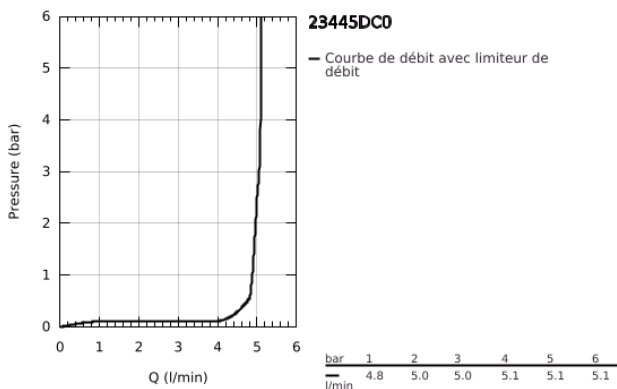

## 23 445 DC0 EUROCUBE MITIGEUR MONOCOMMANDE LAVABO TAILLE M

### DESCRIPTION DU PRODUIT

- Couleur: supersteel
- monotrou
- levier en métal
- GROHE SilkMove : cartouche en céramique 28 mm
- avec limiteur de température
- Finition GROHE LongLife
- GROHE EcoJoy technologie d'économie d'eau
- débit maximal (à 3 bar) : 5 l/min
- mousseur SpeedClean, procédé anti-calcaire
- GROHE FastFixation Plus
- vidage automatique 1 1/4"
- flexible(s) de raccordement souple(s)