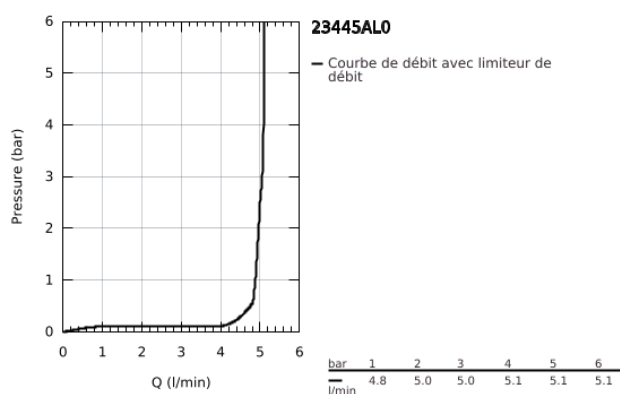

23 445 AL0 EUROCUBE MITIGEUR MONOCOMMANDE LAVABO TAILLE M

DESCRIPTION DU PRODUIT

- Couleur: brushed hard graphite
 - monotrou
 - levier en métal
 - GROHE SilkMove : cartouche en céramique 28 mm
 - avec limiteur de température
 - Finition GROHE LongLife
 - GROHE EcoJoy technologie d'économie d'eau
 - débit maximal (à 3 bar) : 5 l/min
 - mousseur SpeedClean, procédé anti-calcaire
-
- GROHE FastFixation Plus
-
- vidage automatique 1 1/4"
 - flexible(s) de raccordement souple(s)

23 445 AL0 EUROCUBE MITIGEUR MONOCOMMANDE LAVABO TAILLE M

PIÈCES DE RECHANGE, mars 2019 – maintenant

- 1: Levier (Numéro de commande 46786AL0)
 - 2: Bague de fixation (Numéro de commande 46715000)
 - 3: Cartouche (Numéro de commande 46580000)
 - 4: Mousseur (Numéro de commande 48159AL0)
 - 5: Tirette de vidage (Numéro de commande 46787AL0)
 - 6: Ensemble de fixation universel pour robinets (Numéro de commande 46645000)
 - 7: Garniture de vidage 1 1/4" (Numéro de commande 28910AL0)
 - 7.1: Clapet de vidage (Numéro de commande 07182AL0)
 - 7.2: Tige et rotule de vidage (Numéro de commande 07052000)
 - 8: Clef platte SW 46 mm à 6 pans (Numéro de commande 19017000)*
 - 9: Tige et rotule de vidage (Numéro de commande 07341000)*
- * Accessoires optionels