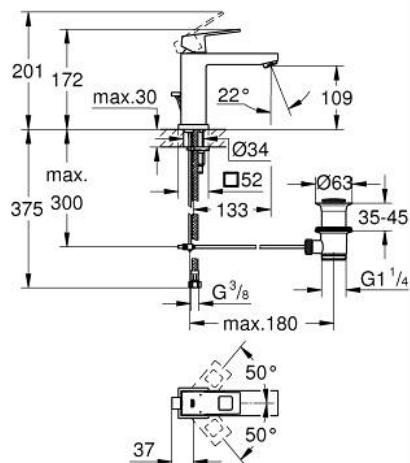

23 445 AL0 EUROCUBE MITIGEUR MONOCOMMANDE LAVABO TAILLE M

DESCRIPTION DU PRODUIT

- Couleur: brushed hard graphite
 - monotrou
 - levier en métal
 - GROHE SilkMove : cartouche en céramique 28 mm
 - avec limiteur de température
 - Finition GROHE LongLife
 - GROHE EcoJoy technologie d'économie d'eau
 - débit maximal (à 3 bar) : 5 l/min
 - mousseur SpeedClean, procédé anti-calcaire
-
- GROHE FastFixation Plus
-
- vidage automatique 1 1/4"
 - flexible(s) de raccordement souple(s)

23 445 AL0 EUROCUBE MITIGEUR MONOCOMMANDE LAVABO TAILLE M

PIÈCES DE RECHANGE, mars 2019 – maintenant

- 1: Levier (Numéro de commande 46786AL0)
 - 2: Bague de fixation (Numéro de commande 46715000)
 - 3: Cartouche (Numéro de commande 46580000)
 - 4: Mousseur (Numéro de commande 48159AL0)
 - 5: Tirette de vidage (Numéro de commande 46787AL0)
 - 6: Ensemble de fixation universel pour robinets (Numéro de commande 46645000)
 - 7: Garniture de vidage 1 1/4" (Numéro de commande 28910AL0)
 - 7.1: Clapet de vidage (Numéro de commande 07182AL0)
 - 7.2: Tige et rotule de vidage (Numéro de commande 07052000)
 - 8: Clef platte SW 46 mm à 6 pans (Numéro de commande 19017000)*
 - 9: Tige et rotule de vidage (Numéro de commande 07341000)*
- * Accessoires optionels