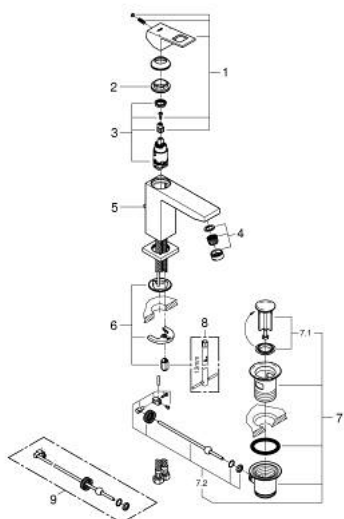

23 445 AL0 EUROCUBE MITIGEUR MONOCOMMANDE LAVABO TAILLE M

DESCRIPTION DU PRODUIT

- Couleur: brushed hard graphite
 - monotrou
 - levier en métal
 - GROHE SilkMove : cartouche en céramique 28 mm
 - avec limiteur de température
 - Finition GROHE LongLife
 - GROHE EcoJoy technologie d'économie d'eau
 - débit maximal (à 3 bar) : 5 l/min
 - mousseur SpeedClean, procédé anti-calcaire
-
- GROHE FastFixation Plus
-
- vidage automatique 1 1/4"
 - flexible(s) de raccordement souple(s)

23 445 AL0 EUROCUBE MITIGEUR MONOCOMMANDE LAVABO TAILLE M

PIÈCES DE RECHANGE, mars 2019 – maintenant

- 1: Levier (Numéro de commande 46786AL0)
 - 2: Bague de fixation (Numéro de commande 46715000)
 - 3: Cartouche (Numéro de commande 46580000)
 - 4: Mousseur (Numéro de commande 48159AL0)
 - 5: Tirette de vidage (Numéro de commande 46787AL0)
 - 6: Ensemble de fixation universel pour robinets (Numéro de commande 46645000)
 - 7: Garniture de vidage 1 1/4" (Numéro de commande 28910AL0)
 - 7.1: Clapet de vidage (Numéro de commande 07182AL0)
 - 7.2: Tige et rotule de vidage (Numéro de commande 07052000)
 - 8: Clef platte SW 46 mm à 6 pans (Numéro de commande 19017000)*
 - 9: Tige et rotule de vidage (Numéro de commande 07341000)*
- * Accessoires optionels