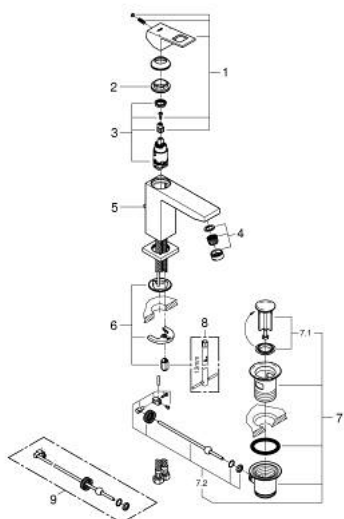

### DESCRIPTION DU PRODUIT

- Couleur: chromé
- monotrou
- levier en métal
- GROHE SilkMove : cartouche en céramique 28 mm
- avec limiteur de température
- finition GROHE LongLife
- GROHE EcoJoy technologie d'économie d'eau
- débit maximal (à 3 bar) : 5 l/min
- mousseur SpeedClean, procédé anti-calcaire
- GROHE FastFixation Plus
- vidage automatique 1 1/4"
- flexible(s) de raccordement souple(s)

23 445 000 **EUROCUBE MITIGEUR MONOCOMMANDE LAVABO**  
**TAILLE M**

**PIÈCES DE RECHANGE**, septembre 2013 – maintenant

- 1: Levier (Numéro de commande 46786000)
  - 2: Bague de fixation (Numéro de commande 46715000)
  - 3: Cartouche (Numéro de commande 46580000)
  - 4: Mousseur (Numéro de commande 48159000)
  - 5: Tirette de vidage (Numéro de commande 46787000)
  - 6: Ensemble de fixation universel pour robinets (Numéro de commande 46645000)
  - 7: Garniture de vidage 1 1/4" (Numéro de commande 28910000)
  - 7.1: Clapet de vidage (Numéro de commande 07182000)
  - 7.2: Tige et rotule de vidage (Numéro de commande 07052000)
  - 8: Clef platte SW 46 mm à 6 pans (Numéro de commande 19017000)\*
  - 9: Tige et rotule de vidage (Numéro de commande 07341000)\*
- \* Accessoires optionels