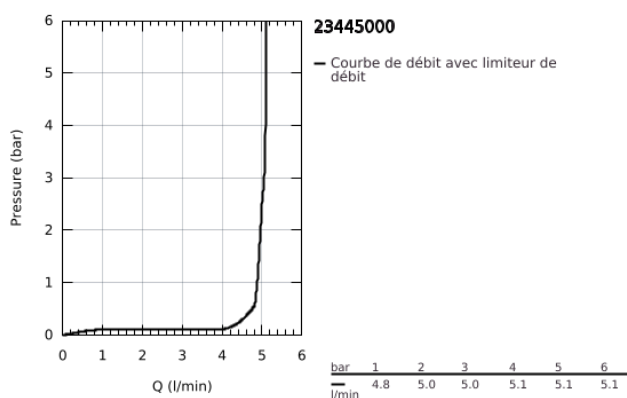

## 23 445 000 EUROCUBE MITIGEUR MONOCOMMANDE LAVABO TAILLE M

### DESCRIPTION DU PRODUIT

- Couleur: chromé
- monotrou
- levier en métal
- GROHE SilkMove : cartouche en céramique 28 mm
- avec limiteur de température
- finition GROHE LongLife
- GROHE EcoJoy technologie d'économie d'eau
- débit maximal (à 3 bar) : 5 l/min
- mousseur SpeedClean, procédé anti-calcaire
- GROHE FastFixation Plus
- vidage automatique 1 1/4"
- flexible(s) de raccordement souple(s)