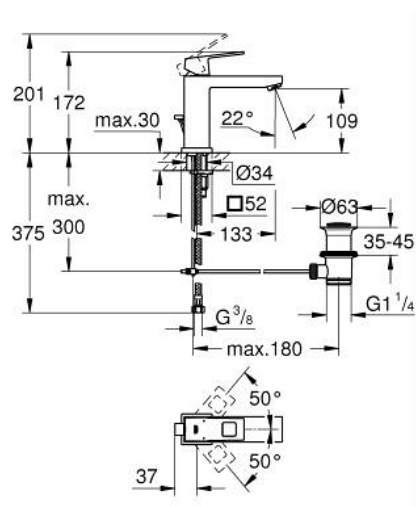

## 23 445 000 EUROCUBE MITIGEUR MONOCOMMANDE LAVABO TAILLE M

### DESCRIPTION DU PRODUIT

- Couleur: chromé
- monotrou
- levier en métal
- GROHE SilkMove : cartouche en céramique 28 mm
- avec limiteur de température
- finition GROHE LongLife
- GROHE EcoJoy technologie d'économie d'eau
- débit maximal (à 3 bar) : 5 l/min
- mousseur SpeedClean, procédé anti-calcaire
- GROHE FastFixation Plus
- vidage automatique 1 1/4"
- flexible(s) de raccordement souple(s)

23 445 000 **EUROCUBE MITIGEUR MONOCOMMANDE LAVABO**  
**TAILLE M**

**PIÈCES DE RECHANGE**, septembre 2013 – maintenant

- 1: Levier (Numéro de commande 46786000)
  - 2: Bague de fixation (Numéro de commande 46715000)
  - 3: Cartouche (Numéro de commande 46580000)
  - 4: Mousseur (Numéro de commande 48159000)
  - 5: Tirette de vidage (Numéro de commande 46787000)
  - 6: Ensemble de fixation universel pour robinets (Numéro de commande 46645000)
  - 7: Garniture de vidage 1 1/4" (Numéro de commande 28910000)
  - 7.1: Clapet de vidage (Numéro de commande 07182000)
  - 7.2: Tige et rotule de vidage (Numéro de commande 07052000)
  - 8: Clef platte SW 46 mm à 6 pans (Numéro de commande 19017000)\*
  - 9: Tige et rotule de vidage (Numéro de commande 07341000)\*
- \* Accessoires optionels