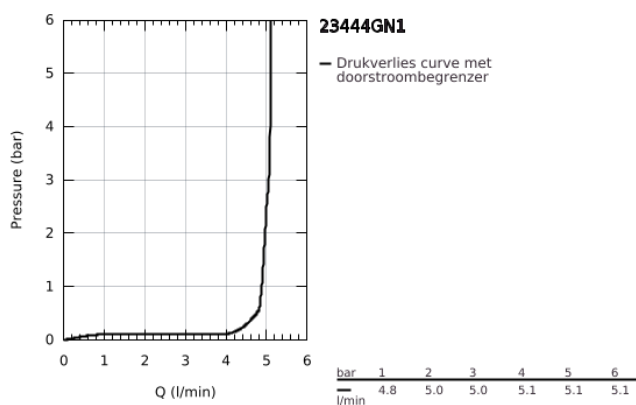

## 23 444 GN1 LINEARE TWEEGATS WASTAFELMENGKRAAN L-SIZE

### PRODUCTOMSCHRIJVING

- Kleur: brushed cool sunrise
- wandmontage
- alleen te gebruiken met ruwbouwset 23 571 000 / 32 635 000
- let op: zonder inbouwdeel
- metalen rozet
- metalen hendel
- GROHE LongLife finish
- GROHE EcoJoy waterbesparende technologie
- maximale doorstroming (bij 3 bar): 5 l/min
- GROHE Aquaguide instelbare mousseur
- bouwmaat: 110 mm
- sprong 207 mm
- minimum aangeraden druk 1,0 bar