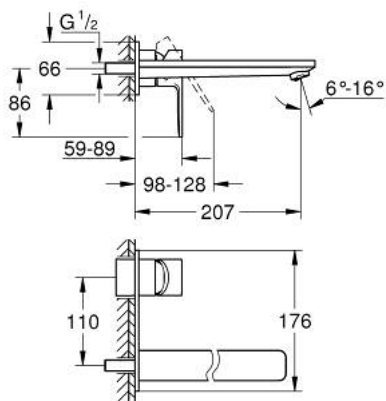

## 23 444 GN1 LINEARE TWEEGATS WASTAFELMENGKRAAN L-SIZE

### PRODUCTOMSCHRIJVING

- Kleur: brushed cool sunrise
- wandmontage
- alleen te gebruiken met ruwbouwset 23 571 000 / 32 635 000
- let op: zonder inbouwdeel
- metalen rozet
- metalen hendel
- GROHE LongLife finish
- GROHE EcoJoy waterbesparende technologie
- maximale doorstroming (bij 3 bar): 5 l/min
- GROHE Aquaguide instelbare mousseur
- bouwmaat: 110 mm
- sprong 207 mm
- minimum aangeraden druk 1,0 bar

## 23 444 GN1 LINEARE TWEEGATS WASTAFELMENGKRAAN L-SIZE

**RESERVEONDERDELEN** , november 2024 – nu

1: Greep (Bestelnummer 46982GN0)

2: straalregelaar (Bestelnummer 46837GN0)

3: Verlengset (Bestelnummer 46943000)\*