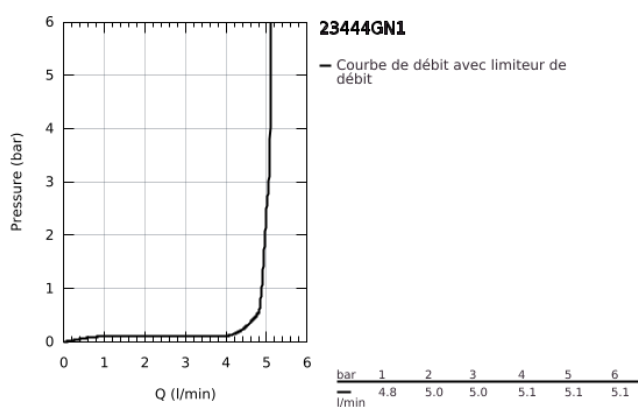

23 444 GN1 LINEARE MITIGEUR MONOCOMMANDE 2 TROUS LAVABO TAILLE L

DESCRIPTION DU PRODUIT

- Couleur: brushed cool sunrise
- montage mural
- à combiner impérativement avec 23 571 000 / 32 635 000
- attention : livré sans le corps encastré
- rosace en métal
- levier en métal
- Finition GROHE LongLife
- GROHE EcoJoy technologie d'économie d'eau
- débit maximal (à 3 bar) : 5 l/min
- GROHE AquaGuide mousseur ajustable
- entr'axe : 110 mm
- saillie 207 mm
- pression minimale recommandée 1,0 bar

23 444 GN1 LINEARE MITIGEUR MONOCOMMANDE 2 TROUS LAVABO TAILLE L

PIÈCES DE RECHANGE, novembre 2024 – maintenant

1: Levier (Numéro de commande 46982GN0)

2: brise-jet (Numéro de commande 46837GN0)

3: Rallonge d'alimentation (Numéro de commande 46943000)*