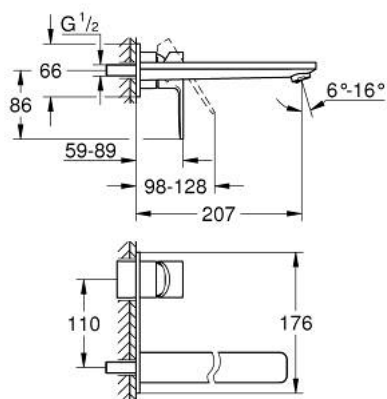

23 444 GN1 LINEARE MITIGEUR MONOCOMMANDE 2 TROUS LAVABO TAILLE L

DESCRIPTION DU PRODUIT

- Couleur: brushed cool sunrise
- montage mural
- à combiner impérativement avec 23 571 000 / 32 635 000
- attention : livré sans le corps encastré
- rosace en métal
- levier en métal
- Finition GROHE LongLife
- GROHE EcoJoy technologie d'économie d'eau
- débit maximal (à 3 bar) : 5 l/min
- GROHE AquaGuide mousseur ajustable
- entr'axe : 110 mm
- saillie 207 mm
- pression minimale recommandée 1,0 bar

23 444 GN1 LINEARE MITIGEUR MONOCOMMANDE 2 TROUS LAVABO TAILLE L

PIÈCES DE RECHANGE, novembre 2024 – maintenant

1: Levier (Numéro de commande 46982GN0)

2: brise-jet (Numéro de commande 46837GN0)

3: Rallonge d'alimentation (Numéro de commande 46943000)*