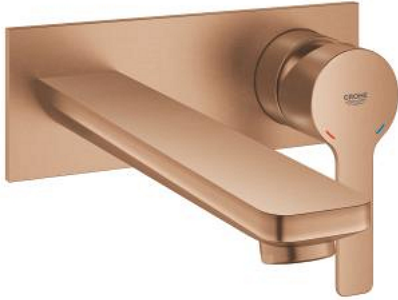

23 444 DL1 LINEARE TWEEGATS WASTAFELMENGKRAAN L-SIZE

PRODUCTOMSCHRIJVING

- Kleur: brushed warm sunset
- wandmontage
- alleen te gebruiken met ruwbouwset 23 571 000 / 32 635 000
- let op: zonder inbouwdeel
- metalen rozet
- metalen hendel
- GROHE LongLife finish
- GROHE EcoJoy waterbesparende technologie
- maximale doorstroming (bij 3 bar): 5 l/min
- GROHE Aquaguide instelbare mousseur
- bouwmaat: 110 mm
- sprong 207 mm
- minimum aangeraden druk 1,0 bar

23 444 DL1 LINEARE TWEEGATS WASTAFELMENGKRAAN L-SIZE

RESERVEONDERDELEN , november 2024 – nu

1: Greep (Bestelnummer 46982DL0)

2: straalregelaar (Bestelnummer 46837DL0)

3: Verlengset (Bestelnummer 46943000)*