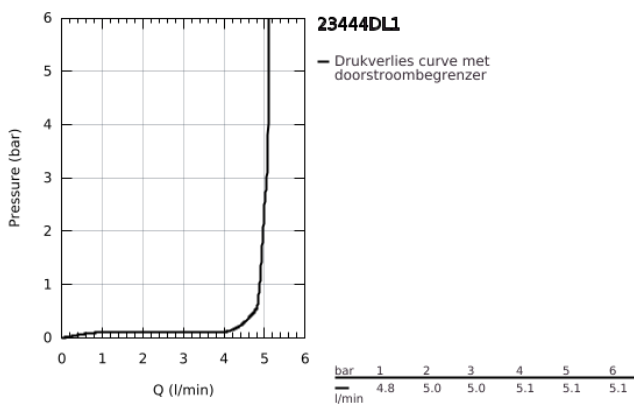

23 444 DL1 LINEARE TWEEGATS WASTAFELMENGKRAAN L-SIZE

PRODUCTOMSCHRIJVING

- Kleur: brushed warm sunset
- wandmontage
- alleen te gebruiken met ruwbouwset 23 571 000 / 32 635 000
- let op: zonder inbouwdeel
- metalen rozet
- metalen hendel
- GROHE LongLife finish
- GROHE EcoJoy waterbesparende technologie
- maximale doorstroming (bij 3 bar): 5 l/min
- GROHE Aquaguide instelbare mousseur
- bouwmaat: 110 mm
- sprong 207 mm
- minimum aangeraden druk 1,0 bar

23 444 DL1 LINEARE TWEEGATS WASTAFELMENGKRAAN L-SIZE

RESERVEONDERDELEN , november 2024 – nu

1: Greep (Bestelnummer 46982DL0)

2: straalregelaar (Bestelnummer 46837DL0)

3: Verlengset (Bestelnummer 46943000)*