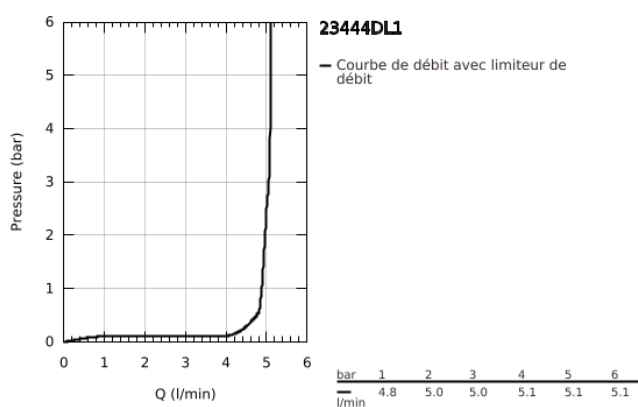

23 444 DL1 LINEARE MITIGEUR MONOCOMMANDE 2 TROUS LAVABO TAILLE L

DESCRIPTION DU PRODUIT

- Couleur: brushed warm sunset
- montage mural
- à combiner impérativement avec 23 571 000 / 32 635 000
- attention : livré sans le corps encastré
- rosace en métal
- levier en métal
- Finition GROHE LongLife
- GROHE EcoJoy technologie d'économie d'eau
- débit maximal (à 3 bar) : 5 l/min
- GROHE AquaGuide mousseur ajustable
- entr'axe : 110 mm
- saillie 207 mm
- pression minimale recommandée 1,0 bar

23 444 DL1 LINEARE MITIGEUR MONOCOMMANDE 2 TROUS LAVABO TAILLE L

PIÈCES DE RECHANGE, novembre 2024 – maintenant

1: Levier (Numéro de commande 46982DL0)

2: brise-jet (Numéro de commande 46837DL0)

3: Rallonge d'alimentation (Numéro de commande 46943000)*