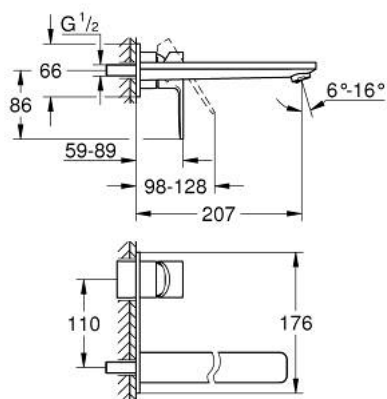

23 444 DC1 LINEARE MITIGEUR MONOCOMMANDE 2 TROUS LAVABO TAILLE L

DESCRIPTION DU PRODUIT

- Couleur: supersteel
- montage mural
- à combiner impérativement avec 23 571 000 / 32 635 000
- attention : livré sans le corps encastré
- rosace en métal
- levier en métal
- Finition GROHE LongLife
- GROHE EcoJoy technologie d'économie d'eau
- débit maximal (à 3 bar) : 5 l/min
- GROHE AquaGuide mousseur ajustable
- entr'axe: 110 mm
- saillie 207 mm
- pression minimale recommandée 1,0 bar

23 444 DC1 LINEARE MITIGEUR MONOCOMMANDE 2 TROUS LAVABO TAILLE L

PIÈCES DE RECHANGE, septembre 2016 – maintenant

1: Levier (Numéro de commande 46982DC0)

2: Brise-jet (Numéro de commande 46837DC0)

3: Rallonge d'alimentation (Numéro de commande 46943000)*