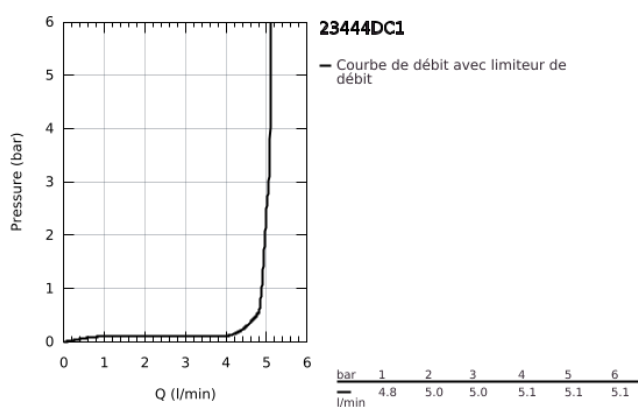

23 444 DC1 LINEARE MITIGEUR MONOCOMMANDE 2 TROUS LAVABO TAILLE L

DESCRIPTION DU PRODUIT

- Couleur: supersteel
- montage mural
- à combiner impérativement avec 23 571 000 / 32 635 000
- attention : livré sans le corps encastré
- rosace en métal
- levier en métal
- Finition GROHE LongLife
- GROHE EcoJoy technologie d'économie d'eau
- débit maximal (à 3 bar) : 5 l/min
- GROHE AquaGuide mousseur ajustable
- entr'axe: 110 mm
- saillie 207 mm
- pression minimale recommandée 1,0 bar

23 444 DC1 LINEARE MITIGEUR MONOCOMMANDE 2 TROUS LAVABO TAILLE L

PIÈCES DE RECHANGE, septembre 2016 – maintenant

1: Levier (Numéro de commande 46982DC0)

2: Brise-jet (Numéro de commande 46837DC0)

3: Rallonge d'alimentation (Numéro de commande 46943000)*