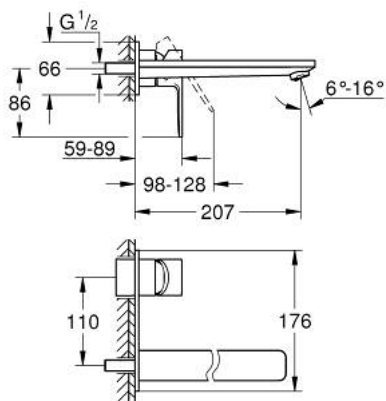

23 444 AL1 LINEARE TWEEGATS WASTAFELMENGKRAAN L-SIZE

PRODUCTOMSCHRIJVING

- Kleur: brushed hard graphite
- wandmontage
- alleen te gebruiken met ruwbouwset 23 571 000 / 32 635 000
- let op: zonder inbouwdeel
- metalen rozet
- metalen hendel
- GROHE LongLife finish
- GROHE EcoJoy waterbesparende technologie
- maximale doorstroming (bij 3 bar): 5 l/min
- GROHE Aquaguide instelbare mousseur
- bouwmaat: 110 mm
- sprong 207 mm
- minimum aangeraden druk 1,0 bar

23 444 AL1 LINEARE TWEEGATS WASTAFELMENGKRAAN L-SIZE

RESERVEONDERDELEN , maart 2019 – nu

1: Greep (Bestelnummer 46982AL0)

2: Straalregelaar (Bestelnummer 46837AL0)

3: Verlengset (Bestelnummer 46943000)*

* Optionele accessoires