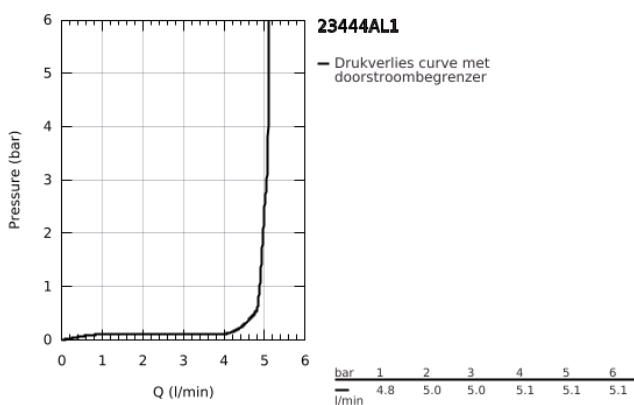

23 444 AL1 LINEARE TWEEGATS WASTAFELMENGKRAAN L-SIZE

PRODUCTOMSCHRIJVING

- Kleur: brushed hard graphite
- wandmontage
- alleen te gebruiken met ruwbouwset 23 571 000 / 32 635 000
- let op: zonder inbouwdeel
- metalen rozet
- metalen hendel
- GROHE LongLife finish
- GROHE EcoJoy waterbesparende technologie
- maximale doorstroming (bij 3 bar): 5 l/min
- GROHE Aquaguide instelbare mousseur
- bouwmaat: 110 mm
- sprong 207 mm
- minimum aangeraden druk 1,0 bar

23 444 AL1 LINEARE TWEEGATS WASTAFELMENGKRAAN L-SIZE

RESERVEONDERDELEN , maart 2019 – nu

1: Greep (Bestelnummer 46982AL0)

2: Straalregelaar (Bestelnummer 46837AL0)

3: Verlengset (Bestelnummer 46943000)*

* Optionele accessoires