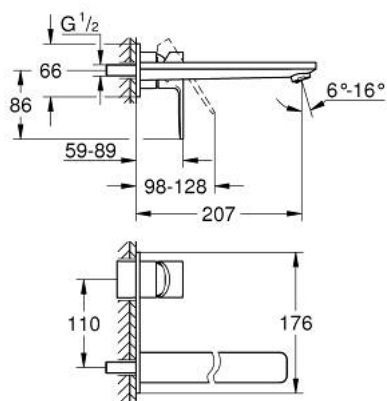

23 444 AL1 LINEARE MITIGEUR MONOCOMMANDE 2 TROUS LAVABO TAILLE L

DESCRIPTION DU PRODUIT

- Couleur: brushed hard graphite
- montage mural
- à combiner impérativement avec 23 571 000 / 32 635 000
- attention : livré sans le corps encastré
- rosace en métal
- levier en métal
- Finition GROHE LongLife
- GROHE EcoJoy technologie d'économie d'eau
- débit maximal (à 3 bar) : 5 l/min
- GROHE AquaGuide mousseur ajustable
- entr'axe : 110 mm
- saillie 207 mm
- pression minimale recommandée 1,0 bar

23 444 AL1 LINEARE MITIGEUR MONOCOMMANDE 2 TROUS LAVABO TAILLE L

PIÈCES DE RECHANGE, mars 2019 – maintenant

1: Levier (Numéro de commande 46982AL0)

2: Brise-jet (Numéro de commande 46837AL0)

3: Rallonge d'alimentation (Numéro de commande 46943000)*