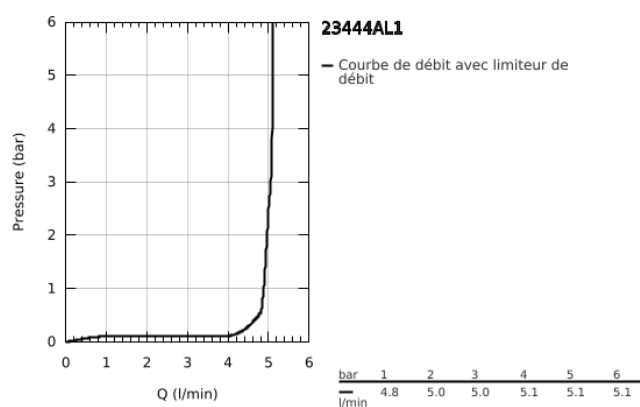

23 444 AL1 LINEARE MITIGEUR MONOCOMMANDE 2 TROUS LAVABO TAILLE L

DESCRIPTION DU PRODUIT

- Couleur: brushed hard graphite
- montage mural
- à combiner impérativement avec 23 571 000 / 32 635 000
- attention : livré sans le corps encastré
- rosace en métal
- levier en métal
- Finition GROHE LongLife
- GROHE EcoJoy technologie d'économie d'eau
- débit maximal (à 3 bar) : 5 l/min
- GROHE AquaGuide mousseur ajustable
- entr'axe : 110 mm
- saillie 207 mm
- pression minimale recommandée 1,0 bar

23 444 AL1 LINEARE MITIGEUR MONOCOMMANDE 2 TROUS LAVABO TAILLE L

PIÈCES DE RECHANGE, mars 2019 – maintenant

1: Levier (Numéro de commande 46982AL0)

2: Brise-jet (Numéro de commande 46837AL0)

3: Rallonge d'alimentation (Numéro de commande 46943000)*