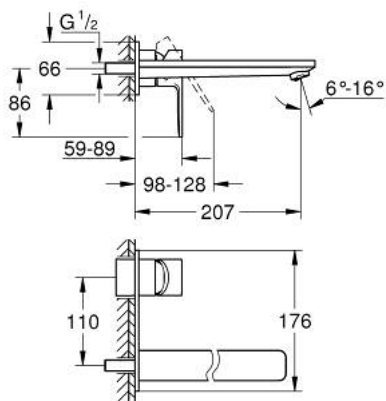

23 444 243 1 LINEARE TWEEGATS WASTAFELMENGKRAAN L-SIZE

PRODUCTOMSCHRIJVING

- Kleur: matte black
- wandmontage
- alleen te gebruiken met ruwbouwset 23 571 000 / 32 635 000
- let op: zonder inbouwdeel
- metalen rozet
- metalen hendel
- GROHE LongLife finish
- GROHE EcoJoy waterbesparende technologie
- maximale doorstroming (bij 3 bar): 5 l/min
- GROHE Aquaguide instelbare mousseur
- bouwmaat: 110 mm
- sprong 207 mm
- minimum aangeraden druk 1,0 bar

23 444 243 1 LINEARE TWEEGATS WASTAFELMENGKRAAN L-SIZE

RESERVEONDERDELEN , mei 2024 – nu

1: Greep (Bestelnummer 469822430)

2: Straalregelaar (Bestelnummer 468372430)

3: Verlengset (Bestelnummer 46943000)*