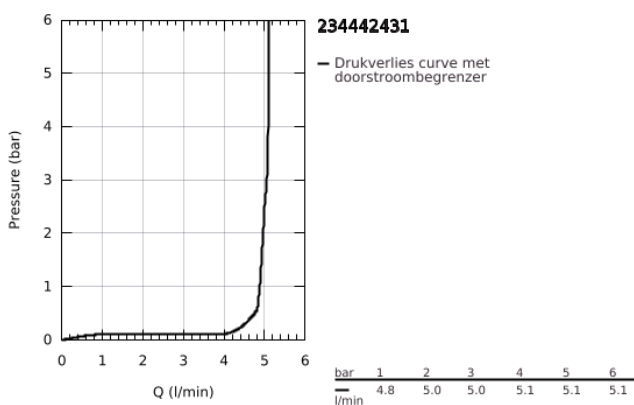

23 444 243 1 LINEARE TWEEGATS WASTAFELMENGKRAAN L-SIZE

PRODUCTOMSCHRIJVING

- Kleur: matte black
- wandmontage
- alleen te gebruiken met ruwbouwset 23 571 000 / 32 635 000
- let op: zonder inbouwdeel
- metalen rozet
- metalen hendel
- GROHE LongLife finish
- GROHE EcoJoy waterbesparende technologie
- maximale doorstroming (bij 3 bar): 5 l/min
- GROHE Aquaguide instelbare mousseur
- bouwmaat: 110 mm
- sprong 207 mm
- minimum aangeraden druk 1,0 bar

23 444 243 1 LINEARE TWEEGATS WASTAFELMENGKRAAN L-SIZE

RESERVEONDERDELEN , mei 2024 – nu

1: Greep (Bestelnummer 469822430)

2: Straalregelaar (Bestelnummer 468372430)

3: Verlengset (Bestelnummer 46943000)*