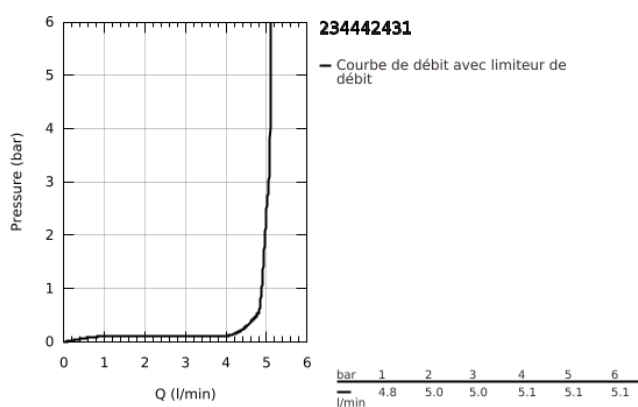

23 444 243 1 LINEARE MITIGEUR MONOCOMMANDE 2 TROUS LAVABO TAILLE L

DESCRIPTION DU PRODUIT

- Couleur: matte black
- montage mural
- à combiner impérativement avec 23 571 000 / 32 635 000
- attention : livré sans le corps encastré
- rosace en métal
- levier en métal
- finition GROHE LongLife
- GROHE EcoJoy technologie d'économie d'eau
- débit maximal (à 3 bar) : 5 l/min
- GROHE AquaGuide mousseur ajustable
- entr'axe: 110 mm
- saillie 207 mm
- pression minimale recommandée 1,0 bar

23 444 243 1 LINEARE MITIGEUR MONOCOMMANDE 2 TROUS LAVABO TAILLE L

PIÈCES DE RECHANGE, mai 2024 – maintenant

1: Levier (Numéro de commande 469822430)

2: Brise-jet (Numéro de commande 468372430)

3: Rallonge d'alimentation (Numéro de commande 46943000)*