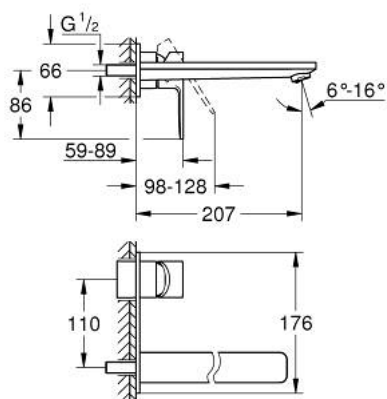

23 444 243 1 LINEARE MITIGEUR MONOCOMMANDE 2 TROUS LAVABO TAILLE L

DESCRIPTION DU PRODUIT

- Couleur: matte black
- montage mural
- à combiner impérativement avec 23 571 000 / 32 635 000
- attention : livré sans le corps encastré
- rosace en métal
- levier en métal
- finition GROHE LongLife
- GROHE EcoJoy technologie d'économie d'eau
- débit maximal (à 3 bar) : 5 l/min
- GROHE AquaGuide mousseur ajustable
- entr'axe: 110 mm
- saillie 207 mm
- pression minimale recommandée 1,0 bar

23 444 243 1 LINEARE MITIGEUR MONOCOMMANDE 2 TROUS LAVABO TAILLE L

PIÈCES DE RECHANGE, mai 2024 – maintenant

1: Levier (Numéro de commande 469822430)

2: Brise-jet (Numéro de commande 468372430)

3: Rallonge d'alimentation (Numéro de commande 46943000)*