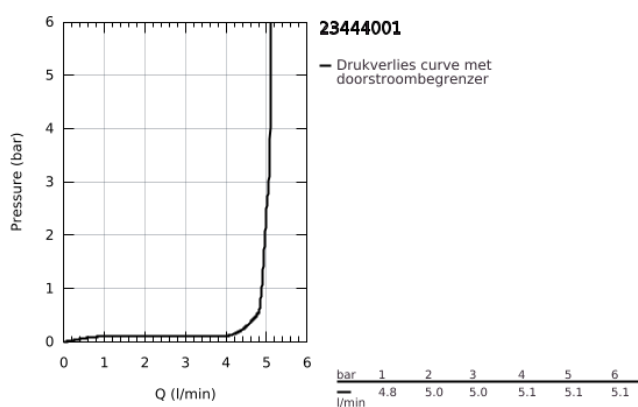

23 444 001 LINEARE TWEEGATS WASTAFELMENGKRAAN L-SIZE

PRODUCTOMSCHRIJVING

- Kleur: chroom
- wandmontage
- alleen te gebruiken met ruwbouwset 23 571 000 / 32 635 000
- let op: zonder inbouwdeel
- metalen rozet
- metalen hendel
- GROHE LongLife finish
- GROHE EcoJoy waterbesparende technologie
- maximale doorstroming (bij 3 bar): 5 l/min
- GROHE Aquaguide instelbare mousseur
- bouwmaat: 110 mm
- sprong 207 mm
- minimum aangeraden druk 1,0 bar

23 444 001 LINEARE TWEEGATS WASTAFELMENGKRAAN L-SIZE

RESERVEONDERDELEN , augustus 2016 – nu

1: Greep (Bestelnummer 46982000)

2: Straalregelaar (Bestelnummer 46837000)

3: Verlengset (Bestelnummer 46943000)*