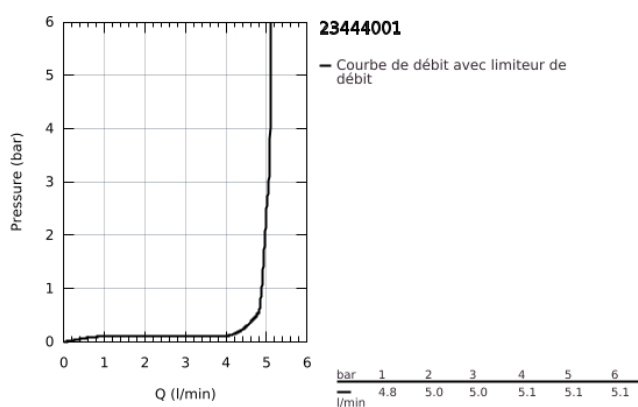

23 444 001 LINEARE MITIGEUR MONOCOMMANDE 2 TROUS LAVABO TAILLE L

DESCRIPTION DU PRODUIT

- Couleur: chromé
- montage mural
- à combiner impérativement avec 23 571 000 / 32 635 000
- attention : livré sans le corps encastré
- rosace en métal
- levier en métal
- finition GROHE LongLife
- GROHE EcoJoy technologie d'économie d'eau
- débit maximal (à 3 bar) : 5 l/min
- GROHE AquaGuide mousseur ajustable
- entr'axe: 110 mm
- saillie 207 mm
- pression minimale recommandée 1,0 bar

23 444 001 **LINEARE MITIGEUR MONOCOMMANDE 2 TROUS LAVABO**
TAILLE L

PIÈCES DE RECHANGE, août 2016 – maintenant

1: Levier (Numéro de commande 46982000)

2: Brise-jet (Numéro de commande 46837000)

3: Rallonge d'alimentation (Numéro de commande 46943000)*