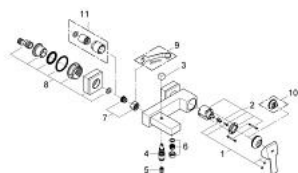

23 438 000 SAIL CUBE EÉNGREEPSMENGKRAAN VOOR BAD/DOUCHE 1/2"

PRODUCTOMSCHRIJVING

- Kleur: chroom
- wandmontage
- metalen hendel
- GROHE SilkMove 46 mm cartouche met keramische schijven
- GROHE LongLife finish
- variabel instelbare debietbegrenzer
- automatische omstelling: bad/douche
- mousseur
- douche-aansluiting 1/2" met geïntegreerde terugslagklep
- afgedekte S-koppelingen
- terugstroombeveiliging
- optionele temperatuurbegrenzer (46 375 000)

23 438 000 SAIL CUBE EÉNGREEPSMENGKRAAN VOOR BAD/DOUCHE 1/2"

RESERVEONDERDELEN , september 2013 – nu

- 1: Greep (Bestelnummer 46806000)
- 2: Cartouche (Bestelnummer 46048000)
- 3: Omstelknop (Bestelnummer 48128000)
- 4: Omstelling bad/douche (Bestelnummer 65655000)
- 5: Terugslagklep (Bestelnummer 08565000)
- 6: Mousseur (Bestelnummer 13952000)
- 7: Aansluitkoppeling 1/2" (Bestelnummer 45044000)
- 8: S-koppeling (Bestelnummer 47824000)
- 9: Moersleutel, plat 30 mm voor opbouwkraanwerk, 34 mm voor thermostatische elementen (Bestelnummer 19377000)*
- 10: Temperatuurbegrenzer (Bestelnummer 46375000)*
- 11: Verlengset, 30 mm voor CoolTouch® thermostaten (Bestelnummer 46238000)*