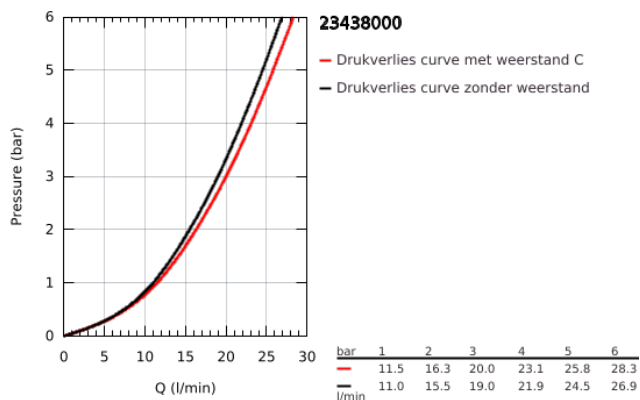

23 438 000 SAIL CUBE EÉNGREEPSMENGKRAAN VOOR BAD/DOUCHE 1/2"

PRODUCTOMSCHRIJVING

- Kleur: chroom
- wandmontage
- metalen hendel
- GROHE SilkMove 46 mm cartouche met keramische schijven
- GROHE LongLife finish
- variabel instelbare debietbegrenzer
- automatische omstelling: bad/douche
- mousseur
- douche-aansluiting 1/2" met geïntegreerde terugslagklep
- afgedekte S-koppelingen
- terugstroombeveiliging
- optionele temperatuurbegrenzer (46 375 000)