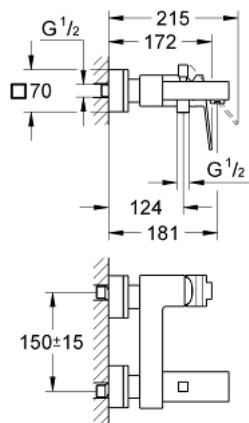

23 438 000 SAIL CUBE EÉNGREEPSMENGKRAAN VOOR BAD/DOUCHE 1/2"

PRODUCTOMSCHRIJVING

- Kleur: chroom
- wandmontage
- metalen hendel
- GROHE SilkMove 46 mm cartouche met keramische schijven
- GROHE LongLife finish
- variabel instelbare debietbegrenzer
- automatische omstelling: bad/douche
- mousseur
- douche-aansluiting 1/2" met geïntegreerde terugslagklep
- afgedekte S-koppelingen
- terugstroombeveiliging
- optionele temperatuurbegrenzer (46 375 000)

23 438 000 SAIL CUBE EÉNGREEPSMENGKRAAN VOOR BAD/DOUCHE 1/2"

RESERVEONDERDELEN , september 2013 – nu

- 1: Greep (Bestelnummer 46806000)
- 2: Cartouche (Bestelnummer 46048000)
- 3: Omstelknop (Bestelnummer 48128000)
- 4: Omstelling bad/douche (Bestelnummer 65655000)
- 5: Terugslagklep (Bestelnummer 08565000)
- 6: Mousseur (Bestelnummer 13952000)
- 7: Aansluitkoppeling 1/2" (Bestelnummer 45044000)
- 8: S-koppeling (Bestelnummer 47824000)
- 9: Moersleutel, plat 30 mm voor opbouwkraanwerk, 34 mm voor thermostatische elementen (Bestelnummer 19377000)*
- 10: Temperatuurbegrenzer (Bestelnummer 46375000)*
- 11: Verlengset, 30 mm voor CoolTouch® thermostaten (Bestelnummer 46238000)*