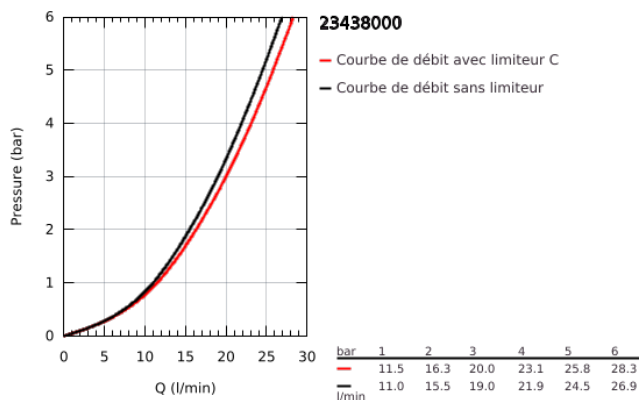

23 438 000 SAIL CUBE MITIGEUR MONOCOMMANDE 1/2" BAIN/DOUCHE

DESCRIPTION DU PRODUIT

- Couleur: chromé
- montage mural
- levier en métal
- GROHE SilkMove: cartouche en céramique 46 mm
- finition GROHE LongLife
- limiteur de débit ajustable
- inverseur automatique bain/douche
- mousseur
- départ de douche 1/2" avec clapet anti-retour intégré
- raccords S à rosaces
- protection anti-retour
- Limiteur de course en option (46 375 000)