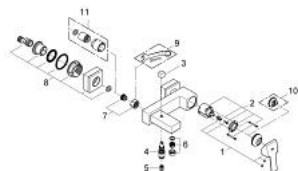

23 438 000 SAIL CUBE MITIGEUR MONOCOMMANDE 1/2" BAIN/DOUCHE

DESCRIPTION DU PRODUIT

- Couleur: chromé
- montage mural
- levier en métal
- GROHE SilkMove: cartouche en céramique 46 mm
- finition GROHE LongLife
- limiteur de débit ajustable
- inverseur automatique bain/douche
- mousseur
- départ de douche 1/2" avec clapet anti-retour intégré
- raccords S à rosaces
- protection anti-retour
- Limiteur de course en option (46 375 000)

23 438 000 SAIL CUBE MITIGEUR MONOCOMMANDE 1/2" BAIN/DOUCHE

PIÈCES DE RECHANGE, septembre 2013 – maintenant

- 1: Levier (Numéro de commande 46806000)
- 2: Cartouche (Numéro de commande 46048000)
- 3: Bouton d'inverseur (Numéro de commande 48128000)
- 4: Mécanisme d'inverseur (Numéro de commande 65655000)
- 5: Clapet anti-retour (Numéro de commande 08565000)
- 6: Mousseur (Numéro de commande 13952000)
- 7: Ecrou chromé avec partie fileté (Numéro de commande 45044000)
- 8: Raccord S mural (Numéro de commande 47824000)
- 9: Clé spéciale, 30 mm et 34 mm (Numéro de commande 19377000)*
- 10: Limiteur de température (Numéro de commande 46375000)*
- 11: Rallonge 3/4" 30 mm (Numéro de commande 46238000)*