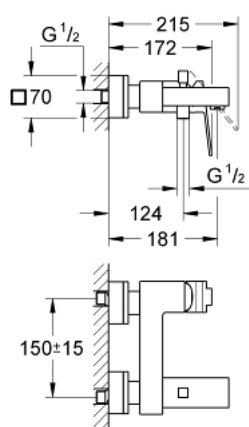

23 438 000 SAIL CUBE MITIGEUR MONOCOMMANDE 1/2" BAIN/DOUCHE

DESCRIPTION DU PRODUIT

- Couleur: chromé
- montage mural
- levier en métal
- GROHE SilkMove: cartouche en céramique 46 mm
- finition GROHE LongLife
- limiteur de débit ajustable
- inverseur automatique bain/douche
- mousseur
- départ de douche 1/2" avec clapet anti-retour intégré
- raccords S à rosaces
- protection anti-retour
- Limiteur de course en option (46 375 000)

23 438 000 SAIL CUBE MITIGEUR MONOCOMMANDE 1/2" BAIN/DOUCHE

PIÈCES DE RECHANGE, septembre 2013 – maintenant

- 1: Levier (Numéro de commande 46806000)
- 2: Cartouche (Numéro de commande 46048000)
- 3: Bouton d'inverseur (Numéro de commande 48128000)
- 4: Mécanisme d'inverseur (Numéro de commande 65655000)
- 5: Clapet anti-retour (Numéro de commande 08565000)
- 6: Mousseur (Numéro de commande 13952000)
- 7: Ecrou chromé avec partie fileté (Numéro de commande 45044000)
- 8: Raccord S mural (Numéro de commande 47824000)
- 9: Clé spéciale, 30 mm et 34 mm (Numéro de commande 19377000)*
- 10: Limiteur de température (Numéro de commande 46375000)*
- 11: Rallonge 3/4" 30 mm (Numéro de commande 46238000)*