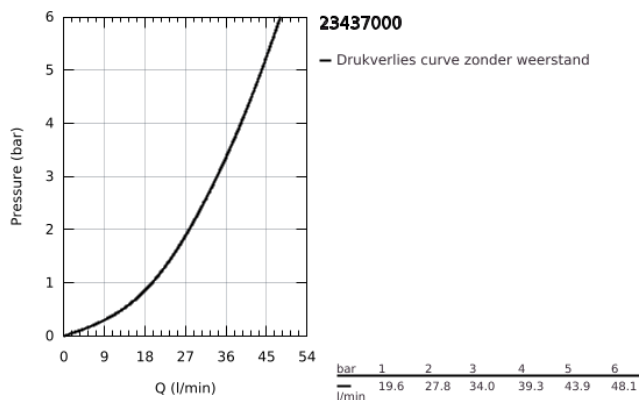

23 437 000 SAIL CUBE ÉÉNGREEPSMENGKRAAN VOOR DOUCHE

PRODUCTOMSCHRIJVING

- Kleur: chroom
- wandmontage
- metalen hendel
- GROHE SilkMove 46 mm cartouche met keramische schijven
- GROHE LongLife finish
- variabel instelbare debietbegrenzer
- douche-aansluiting 1/2" met geïntegreerde terugslagklep
- afgedekte S-koppelingen
- terugstroombeveiliging
- optionele temperatuurbegrenzer (46 375 000)

23 437 000 SAIL CUBE EÉNGREEPSMENGKRAAN VOOR DOUCHE

RESERVEONDERDELEN , september 2013 – nu

- 1: Greep (Bestelnummer 46806000)
- 2: Cartouche (Bestelnummer 46048000)
- 3: Terugslagklep (Bestelnummer 08565000)
- 4: Aansluitkoppeling 1/2" (Bestelnummer 45044000)
- 5: S-koppeling (Bestelnummer 47824000)
- 6: Moersleutel, plat 30 mm voor opbouwkraanwerk, 34 mm voor thermostatische elementen (Bestelnummer 19377000)*
- 7: Temperatuurbegrenzer (Bestelnummer 46375000)*
- 8: Verlengset, 30 mm voor CoolTouch® thermostaten (Bestelnummer 46238000)*