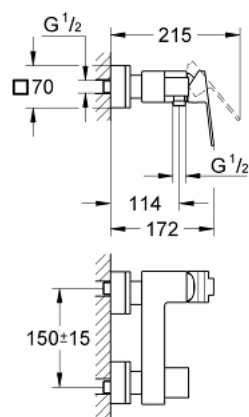

23 437 000 SAIL CUBE ÉÉNGREEPSMENGKRAAN VOOR DOUCHE

PRODUCTOMSCHRIJVING

- Kleur: chroom
- wandmontage
- metalen hendel
- GROHE SilkMove 46 mm cartouche met keramische schijven
- GROHE LongLife finish
- variabel instelbare debietbegrenzer
- douche-aansluiting 1/2" met geïntegreerde terugslagklep
- afgedekte S-koppelingen
- terugstroombeveiliging
- optionele temperatuurbegrenzer (46 375 000)

23 437 000 SAIL CUBE EÉNGREEPSMENGKRAAN VOOR DOUCHE

RESERVEONDERDELEN , september 2013 – nu

- 1: Greep (Bestelnummer 46806000)
- 2: Cartouche (Bestelnummer 46048000)
- 3: Terugslagklep (Bestelnummer 08565000)
- 4: Aansluitkoppeling 1/2" (Bestelnummer 45044000)
- 5: S-koppeling (Bestelnummer 47824000)
- 6: Moersleutel, plat 30 mm voor opbouwkraanwerk, 34 mm voor thermostatische elementen (Bestelnummer 19377000)*
- 7: Temperatuurbegrenzer (Bestelnummer 46375000)*
- 8: Verlengset, 30 mm voor CoolTouch® thermostaten (Bestelnummer 46238000)*