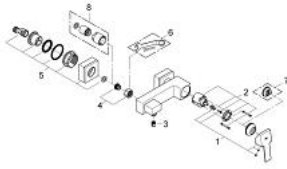

23 437 000 SAIL CUBE ÉÉNGREEPSMENGKRAAN VOOR DOUCHE

PRODUCTOMSCHRIJVING

- Kleur: chroom
- wandmontage
- metalen hendel
- GROHE SilkMove 46 mm cartouche met keramische schijven
- GROHE LongLife finish
- variabel instelbare debietbegrenzer
- douche-aansluiting 1/2" met geïntegreerde terugslagklep
- afgedekte S-koppelingen
- terugstroombeveiliging
- optionele temperatuurbegrenzer (46 375 000)

23 437 000 SAIL CUBE EÉNGREEPSMENGKRAAN VOOR DOUCHE

RESERVEONDERDELEN , september 2013 – nu

- 1: Greep (Bestelnummer 46806000)
- 2: Cartouche (Bestelnummer 46048000)
- 3: Terugslagklep (Bestelnummer 08565000)
- 4: Aansluitkoppeling 1/2" (Bestelnummer 45044000)
- 5: S-koppeling (Bestelnummer 47824000)
- 6: Moersleutel, plat 30 mm voor opbouwkraanwerk, 34 mm voor thermostatische elementen (Bestelnummer 19377000)*
- 7: Temperatuurbegrenzer (Bestelnummer 46375000)*
- 8: Verlengset, 30 mm voor CoolTouch® thermostaten (Bestelnummer 46238000)*