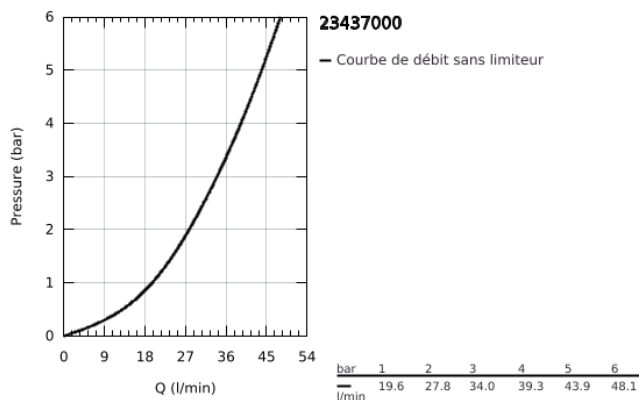

23 437 000 SAIL CUBE MITIGEUR MONOCOMMANDE 1/2" DOUCHE

DESCRIPTION DU PRODUIT

- Couleur: chromé
- montage mural
- levier en métal
- GROHE SilkMove: cartouche en céramique 46 mm
- finition GROHE LongLife
- limiteur de débit ajustable
- départ de douche 1/2" avec clapet anti-retour intégré
- raccords S à rosaces
- protection anti-retour
- Limiteur de course en option (46 375 000)

23 437 000 SAIL CUBE MITIGEUR MONOCOMMANDE 1/2" DOUCHE

PIÈCES DE RECHANGE, septembre 2013 – maintenant

- 1: Levier (Numéro de commande 46806000)
- 2: Cartouche (Numéro de commande 46048000)
- 3: Clapet anti-retour (Numéro de commande 08565000)
- 4: Ecrou chromé avec partie filetée (Numéro de commande 45044000)
- 5: Raccord S mural (Numéro de commande 47824000)
- 6: Clé spéciale, 30 mm et 34 mm (Numéro de commande 19377000)*
- 7: Limiteur de température (Numéro de commande 46375000)*
- 8: Rallonge 3/4" 30 mm (Numéro de commande 46238000)*