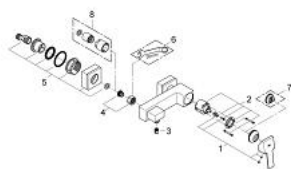

23 437 000 SAIL CUBE MITIGEUR MONOCOMMANDE 1/2" DOUCHE

DESCRIPTION DU PRODUIT

- Couleur: chromé
- montage mural
- levier en métal
- GROHE SilkMove: cartouche en céramique 46 mm
- finition GROHE LongLife
- limiteur de débit ajustable
- départ de douche 1/2" avec clapet anti-retour intégré
- raccords S à rosaces
- protection anti-retour
- Limiteur de course en option (46 375 000)

23 437 000 SAIL CUBE MITIGEUR MONOCOMMANDE 1/2" DOUCHE

PIÈCES DE RECHANGE, septembre 2013 – maintenant

- 1: Levier (Numéro de commande 46806000)
- 2: Cartouche (Numéro de commande 46048000)
- 3: Clapet anti-retour (Numéro de commande 08565000)
- 4: Ecrou chromé avec partie filetée (Numéro de commande 45044000)
- 5: Raccord S mural (Numéro de commande 47824000)
- 6: Clé spéciale, 30 mm et 34 mm (Numéro de commande 19377000)*
- 7: Limiteur de température (Numéro de commande 46375000)*
- 8: Rallonge 3/4" 30 mm (Numéro de commande 46238000)*