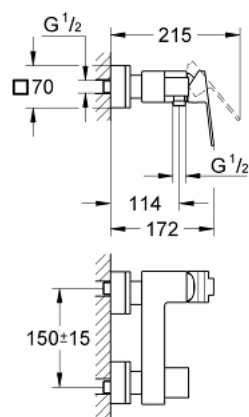

23 437 000 SAIL CUBE MITIGEUR MONOCOMMANDE 1/2" DOUCHE

DESCRIPTION DU PRODUIT

- Couleur: chromé
- montage mural
- levier en métal
- GROHE SilkMove: cartouche en céramique 46 mm
- finition GROHE LongLife
- limiteur de débit ajustable
- départ de douche 1/2" avec clapet anti-retour intégré
- raccords S à rosaces
- protection anti-retour
- Limiteur de course en option (46 375 000)

23 437 000 SAIL CUBE MITIGEUR MONOCOMMANDE 1/2" DOUCHE

PIÈCES DE RECHANGE, septembre 2013 – maintenant

- 1: Levier (Numéro de commande 46806000)
- 2: Cartouche (Numéro de commande 46048000)
- 3: Clapet anti-retour (Numéro de commande 08565000)
- 4: Ecrou chromé avec partie filetée (Numéro de commande 45044000)
- 5: Raccord S mural (Numéro de commande 47824000)
- 6: Clé spéciale, 30 mm et 34 mm (Numéro de commande 19377000)*
- 7: Limiteur de température (Numéro de commande 46375000)*
- 8: Rallonge 3/4" 30 mm (Numéro de commande 46238000)*