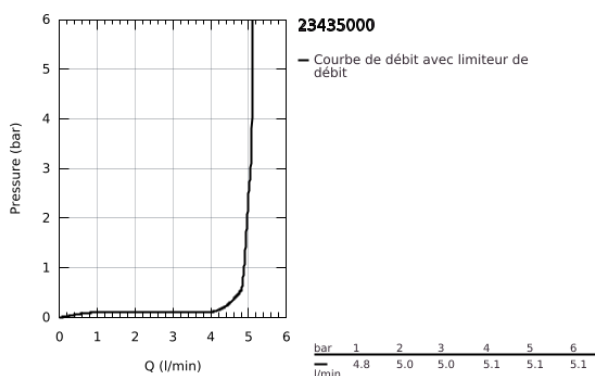

23 435 000 SAIL CUBE MITIGEUR MONOCOMMANDE LAVABO TAILLE S

DESCRIPTION DU PRODUIT

- Couleur: chromé
- monotrou
- levier en métal
- GROHE SilkMove : cartouche en céramique 28 mm
- EcoMode à eau froide en position centrale du levier permet d'économiser de l'énergie.
- avec limiteur de température
- finition GROHE LongLife
- mousseur 5,7 l/min
- vidage automatique 1 1/4"
- flexible(s) de raccordement souple(s)
- GROHE FastFixation Plus: installation ultra-rapide

23 435 000 SAIL CUBE MITIGEUR MONOCOMMANDE LAVABO TAILLE S

PIÈCES DE RECHANGE, septembre 2013 – maintenant

- 1: Levier (Numéro de commande 46892000)
- 2: Bague de fixation (Numéro de commande 46715000)
- 3: Cartouche (Numéro de commande 46580000)
- 4: Mousseur (Numéro de commande 48159000)
- 5: Tirette de vidage (Numéro de commande 46739000)
- 6: Ensemble de fixation universel pour robinets (Numéro de commande 46645000)
- 7: Garniture de vidage 1 1/4" (Numéro de commande 28910000)
- 7.1: Clapet de vidage (Numéro de commande 07182000)
- 7.2: Tige et rotule de vidage (Numéro de commande 07052000)
- 8: Clef platte SW 46 mm à 6 pans (Numéro de commande 19017000)*
- 9: Tige et rotule de vidage (Numéro de commande 07341000)*