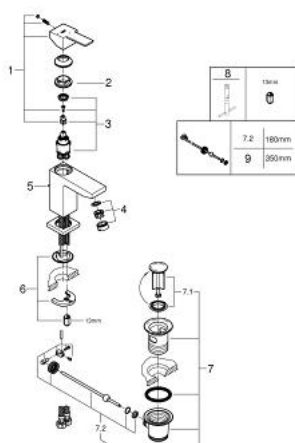

23 435 000 SAIL CUBE MITIGEUR MONOCOMMANDE LAVABO TAILLE S

DESCRIPTION DU PRODUIT

- Couleur: chromé
- monotrou
- levier en métal
- GROHE SilkMove : cartouche en céramique 28 mm
- EcoMode à eau froide en position centrale du levier permet d'économiser de l'énergie.
- avec limiteur de température
- finition GROHE LongLife
- mousseur 5,7 l/min
- vidage automatique 1 1/4"
- flexible(s) de raccordement souple(s)
- GROHE FastFixation Plus: installation ultra-rapide

23 435 000 SAIL CUBE MITIGEUR MONOCOMMANDE LAVABO TAILLE S

PIÈCES DE RECHANGE, septembre 2013 – maintenant

- 1: Levier (Numéro de commande 46892000)
- 2: Bague de fixation (Numéro de commande 46715000)
- 3: Cartouche (Numéro de commande 46580000)
- 4: Mousseur (Numéro de commande 48159000)
- 5: Tirette de vidage (Numéro de commande 46739000)
- 6: Ensemble de fixation universel pour robinets (Numéro de commande 46645000)
- 7: Garniture de vidage 1 1/4" (Numéro de commande 28910000)
- 7.1: Clapet de vidage (Numéro de commande 07182000)
- 7.2: Tige et rotule de vidage (Numéro de commande 07052000)
- 8: Clef platte SW 46 mm à 6 pans (Numéro de commande 19017000)*
- 9: Tige et rotule de vidage (Numéro de commande 07341000)*