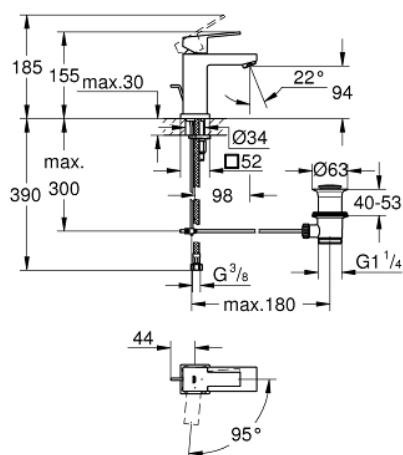

23 435 000 SAIL CUBE MITIGEUR MONOCOMMANDE LAVABO TAILLE S

DESCRIPTION DU PRODUIT

- Couleur: chromé
- monotrou
- levier en métal
- GROHE SilkMove : cartouche en céramique 28 mm
- EcoMode à eau froide en position centrale du levier permet d'économiser de l'énergie.
- avec limiteur de température
- finition GROHE LongLife
- mousseur 5,7 l/min
- vidage automatique 1 1/4"
- flexible(s) de raccordement souple(s)
- GROHE FastFixation Plus: installation ultra-rapide

23 435 000 SAIL CUBE MITIGEUR MONOCOMMANDE LAVABO TAILLE S

PIÈCES DE RECHANGE, septembre 2013 – maintenant

- 1: Levier (Numéro de commande 46892000)
- 2: Bague de fixation (Numéro de commande 46715000)
- 3: Cartouche (Numéro de commande 46580000)
- 4: Mousseur (Numéro de commande 48159000)
- 5: Tirette de vidage (Numéro de commande 46739000)
- 6: Ensemble de fixation universel pour robinets (Numéro de commande 46645000)
- 7: Garniture de vidage 1 1/4" (Numéro de commande 28910000)
- 7.1: Clapet de vidage (Numéro de commande 07182000)
- 7.2: Tige et rotule de vidage (Numéro de commande 07052000)
- 8: Clef platte SW 46 mm à 6 pans (Numéro de commande 19017000)*
- 9: Tige et rotule de vidage (Numéro de commande 07341000)*