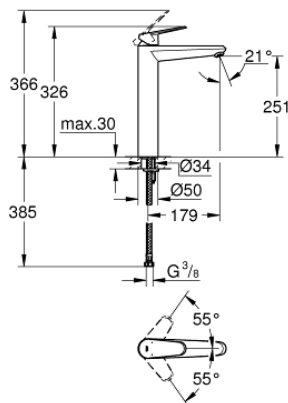

23 432 000 EURODISC COSMOPOLITAN WASTAFELMENGKRAAN XL-SIZE

PRODUCTOMSCHRIJVING

- Kleur: chroom
- ééngatsmontage
- voor vrijstaande wastafel
- GROHE SilkMove 35 mm cartouche met keramische schijven
- variabel instelbare debietbegrenzer
- instelbare minimale hoeveelheid ca. 2,5 l/min
- GROHE LongLife finish
- GROHE EcoJoy waterbesparende technologie
- maximale doorstroming (bij 3 bar): 5 l/min
- SpeedClean mousseur
- GROHE FastFixation Plus

- glad lichaam
- flexibele aansluitlangen

23 432 000 EURODISC COSMOPOLITAN WASTAFELMENGKRAAN XL-SIZE

RESERVEONDERDELEN , augustus 2013 – nu

1: Greep (Bestelnummer 46738000)

2: Afdekkap

(Bestelnummer 46492000)

3: Schroefkoppeling (Bestelnummer 46460000)

4: Cartouche (Bestelnummer 46374000)

5: Mousseur (Bestelnummer 48159000)

6: Universele kraanmontageset (Bestelnummer 46645000)

7: Temperatuurbegrenzer (Bestelnummer 46375000)*

8: Sleutel voor bovenstuk ¾ (Bestelnummer 19332000)*

9: Pijpsleutel (Bestelnummer 19017000)*

* Optionele accessoires