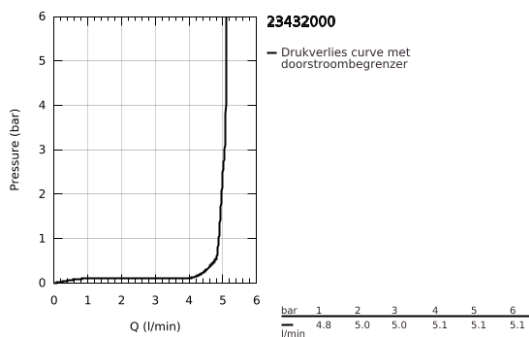

23 432 000 EURODISC COSMOPOLITAN WASTAFELMENGKRAAN XL-SIZE

PRODUCTOMSCHRIJVING

- Kleur: chroom
- ééngatsmontage
- voor vrijstaande wastafel
- GROHE SilkMove 35 mm cartouche met keramische schijven
- variabel instelbare debietbegrenzer
- instelbare minimale hoeveelheid ca. 2,5 l/min
- GROHE LongLife finish
- GROHE EcoJoy waterbesparende technologie
- maximale doorstroming (bij 3 bar): 5 l/min
- SpeedClean mousseur
- GROHE FastFixation Plus

- glad lichaam
- flexibele aansluitlangen

23 432 000 EURODISC COSMOPOLITAN WASTAFELMENGKRAAN XL-SIZE

RESERVEONDERDELEN , augustus 2013 – nu

1: Greep (Bestelnummer 46738000)

2: Afdekkap

(Bestelnummer 46492000)