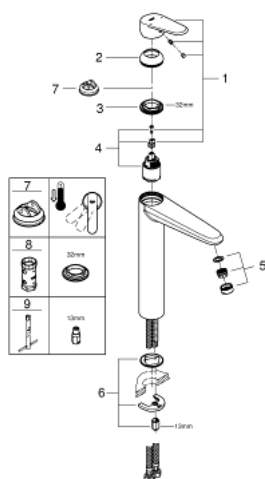

23 432 000 EURODISC COSMOPOLITAN WASTAFELMENGKRAAN XL-SIZE

PRODUCTOMSCHRIJVING

- Kleur: chroom
- ééngatsmontage
- voor vrijstaande wastafel
- GROHE SilkMove 35 mm cartouche met keramische schijven
- variabel instelbare debietbegrenzer
- instelbare minimale hoeveelheid ca. 2,5 l/min
- GROHE LongLife finish
- GROHE EcoJoy waterbesparende technologie
- maximale doorstroming (bij 3 bar): 5 l/min
- SpeedClean mousseur
- GROHE FastFixation Plus

- glad lichaam
- flexibele aansluitlangen

23 432 000 EURODISC COSMOPOLITAN WASTAFELMENGKRAAN XL-SIZE

RESERVEONDERDELEN , augustus 2013 – nu

1: Greep (Bestelnummer 46738000)

2: Afdekkap

(Bestelnummer 46492000)

3: Schroefkoppeling (Bestelnummer 46460000)

4: Cartouche (Bestelnummer 46374000)

5: Mousseur (Bestelnummer 48159000)

6: Universele kraanmontageset (Bestelnummer 46645000)

7: Temperatuurbegrenzer (Bestelnummer 46375000)*

8: Sleutel voor bovenstuk ¾ (Bestelnummer 19332000)*

9: Pijpsleutel (Bestelnummer 19017000)*

* Optionele accessoires