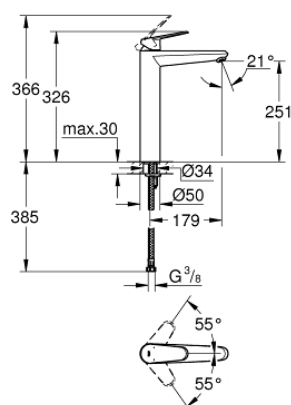

23 432 000 EURODISC COSMOPOLITAN MITIGEUR MONOCOMMANDE LAVABO TAILLE XL

DESCRIPTION DU PRODUIT

- Couleur: chromé
- monotrou
- pour vasque libre
- GROHE SilkMove: cartouche en céramique 35 mm
- limiteur de débit ajustable
- débit minimal réglable à 2,5 l/min
- finition GROHE LongLife
- GROHE EcoJoy technologie d'économie d'eau
- débit maximal (à 3 bar) : 5 l/min
- mousseur SpeedClean, procédé anti-calcaire
- GROHE FastFixation Plus

- corps lisse
- flexible(s) de raccordement souple(s)

23 432 000 EURODISC COSMOPOLITAN MITIGEUR MONOCOMMANDE LAVABO TAILLE XL

PIÈCES DE RECHANGE, août 2013 – maintenant

- 1: Levier (Numéro de commande 46738000)
 - 2: Capuchon de recouvrement (Numéro de commande 46492000)
 - 3: Accordement à vis (Numéro de commande 46460000)
 - 4: Cartouche (Numéro de commande 46374000)
 - 5: Mousseur (Numéro de commande 48159000)
 - 6: Ensemble de fixation universel pour robinets (Numéro de commande 46645000)
 - 7: Limiteur de température (Numéro de commande 46375000)*
 - 8: Clé 14 (Numéro de commande 19332000)*
 - 9: Clef platte SW 46 mm à 6 pans (Numéro de commande 19017000)*
- * Accessoires optionnels