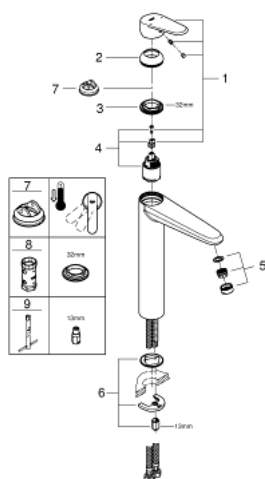

23 432 000 EURODISC COSMOPOLITAN MITIGEUR MONOCOMMANDE LAVABO TAILLE XL

DESCRIPTION DU PRODUIT

- Couleur: chromé
- monotrou
- pour vasque libre
- GROHE SilkMove: cartouche en céramique 35 mm
- limiteur de débit ajustable
- débit minimal réglable à 2,5 l/min
- finition GROHE LongLife
- GROHE EcoJoy technologie d'économie d'eau
- débit maximal (à 3 bar) : 5 l/min
- mousseur SpeedClean, procédé anti-calcaire
- GROHE FastFixation Plus

- corps lisse
- flexible(s) de raccordement souple(s)

23 432 000 EURODISC COSMOPOLITAN MITIGEUR MONOCOMMANDE LAVABO TAILLE XL

PIÈCES DE RECHANGE, août 2013 – maintenant

- 1: Levier (Numéro de commande 46738000)
 - 2: Capuchon de recouvrement (Numéro de commande 46492000)
 - 3: Accordement à vis (Numéro de commande 46460000)
 - 4: Cartouche (Numéro de commande 46374000)
 - 5: Mousseur (Numéro de commande 48159000)
 - 6: Ensemble de fixation universel pour robinets (Numéro de commande 46645000)
 - 7: Limiteur de température (Numéro de commande 46375000)*
 - 8: Clé 14 (Numéro de commande 19332000)*
 - 9: Clef platte SW 46 mm à 6 pans (Numéro de commande 19017000)*
- * Accessoires optionnels