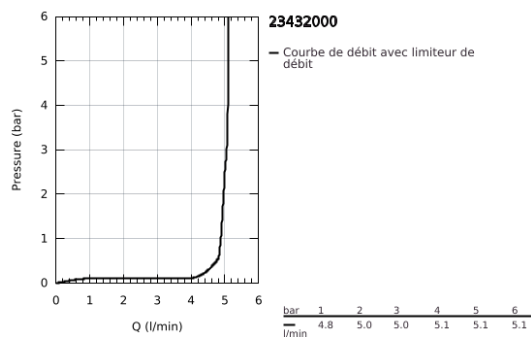

23 432 000 EURODISC COSMOPOLITAN MITIGEUR MONOCOMMANDE LAVABO TAILLE XL

DESCRIPTION DU PRODUIT

- Couleur: chromé
- monotrou
- pour vasque libre
- GROHE SilkMove: cartouche en céramique 35 mm
- limiteur de débit ajustable
- débit minimal réglable à 2,5 l/min
- finition GROHE LongLife
- GROHE EcoJoy technologie d'économie d'eau
- débit maximal (à 3 bar) : 5 l/min
- mousseur SpeedClean, procédé anti-calcaire
- GROHE FastFixation Plus

- corps lisse
- flexible(s) de raccordement souple(s)

23 432 000 EURODISC COSMOPOLITAN MITIGEUR MONOCOMMANDE LAVABO TAILLE XL

PIÈCES DE RECHANGE, août 2013 – maintenant

- 1: Levier (Numéro de commande 46738000)
 - 2: Capuchon de recouvrement (Numéro de commande 46492000)
 - 3: Accordement à vis (Numéro de commande 46460000)
 - 4: Cartouche (Numéro de commande 46374000)
 - 5: Mousseur (Numéro de commande 48159000)
 - 6: Ensemble de fixation universel pour robinets (Numéro de commande 46645000)
 - 7: Limiteur de température (Numéro de commande 46375000)*
 - 8: Clé 14 (Numéro de commande 19332000)*
 - 9: Clef platte SW 46 mm à 6 pans (Numéro de commande 19017000)*
- * Accessoires optionnels