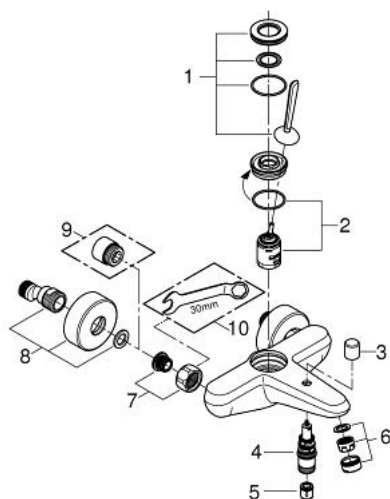

23 431 LS0 EURODISC JOY EÉNGREEPSMENGKRAAN VOOR BAD/DOUCHE 1/2"

PRODUCTOMSCHRIJVING

- Kleur: moon white
- wandmontage
- metalen hendel
- GROHE FeatherControl Joystick binnenwerk
- GROHE LongLife finish
- automatische omstelling: bad/douche
- mousseur
- douche-aansluiting 1/2" met geïntegreerde terugslagklep
- S-koppelingen
- terugstroombeveiliging

23 431 LS0 EURODISC JOY ÉÉNGREEPSMENGKRAAN VOOR BAD/DOUCHE 1/2"

RESERVEONDERDELEN , augustus 2013 – nu

- 1: Greep (Bestelnummer 46906LS0)
- 2: Cartouche (Bestelnummer 46907000)
- 3: Omstelknop (Bestelnummer 64309LS0)
- 4: Omstelling bad/douche (Bestelnummer 65655000)
- 5: Terugslagklep (Bestelnummer 08565000)
- 6: Mousseur (Bestelnummer 13952000)
- 7: Aansluitkoppeling 1/2" (Bestelnummer 45044000)
- 8: S-koppeling (Bestelnummer 12662LS0)
- 9: Verlengstuk voor zichtbare bevestigingsmoeren (Bestelnummer 0713000M)
- *
- 10: Moersleutel, plat 30 mm voor opbouwkraanwerk, 34 mm voor thermostatische elementen (Bestelnummer 19377000)*