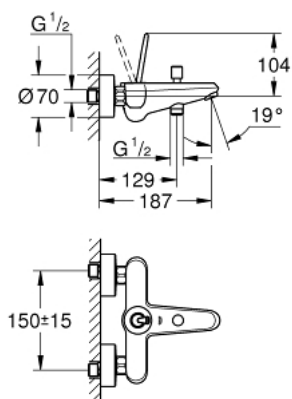

23 431 LS0 EURODISC JOY EÉNGREEPSMENGKRAAN VOOR BAD/DOUCHE 1/2"

PRODUCTOMSCHRIJVING

- Kleur: moon white
- wandmontage
- metalen hendel
- GROHE FeatherControl Joystick binnenwerk
- GROHE LongLife finish
- automatische omstelling: bad/douche
- mousseur
- douche-aansluiting 1/2" met geïntegreerde terugslagklep
- S-koppelingen
- terugstroombeveiliging

23 431 LS0 EURODISC JOY ÉÉNGREEPSMENGKRAAN VOOR BAD/DOUCHE 1/2"

RESERVEONDERDELEN , augustus 2013 – nu

- 1: Greep (Bestelnummer 46906LS0)
- 2: Cartouche (Bestelnummer 46907000)
- 3: Omstelknop (Bestelnummer 64309LS0)
- 4: Omstelling bad/douche (Bestelnummer 65655000)
- 5: Terugslagklep (Bestelnummer 08565000)
- 6: Mousseur (Bestelnummer 13952000)
- 7: Aansluitkoppeling 1/2" (Bestelnummer 45044000)
- 8: S-koppeling (Bestelnummer 12662LS0)
- 9: Verlengstuk voor zichtbare bevestigingsmoeren (Bestelnummer 0713000M)
- *
- 10: Moersleutel, plat 30 mm voor opbouwkraanwerk, 34 mm voor thermostatische elementen (Bestelnummer 19377000)*