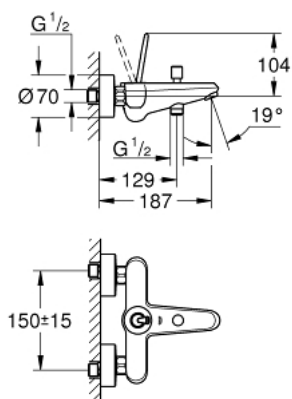

23 431 LS0 EURODISC JOY MITIGEUR MONOCOMMANDE 1/2" BAIN/DOUCHE

DESCRIPTION DU PRODUIT

- Couleur: Moon White
- montage mural
- levier en métal
- GROHE FeatherControl cartouche Joystick
- finition GROHE LongLife
- inverseur automatique bain/douche
- mousseur
- clapet anti-retour intégré dans le départ de douche 1/2"
- raccords S
- protection anti-retour

23 431 LS0 EURODISC JOY MITIGEUR MONOCOMMANDE 1/2" BAIN/DOUCHE

PIÈCES DE RECHANGE, août 2013 – maintenant

- 1: Levier (Numéro de commande 46906LS0)
- 2: Cartouche (Numéro de commande 46907000)
- 3: Bouton d'inverseur (Numéro de commande 64309LS0)
- 4: Mécanisme d'inverseur (Numéro de commande 65655000)
- 5: Clapet anti-retour (Numéro de commande 08565000)
- 6: Mousseur (Numéro de commande 13952000)
- 7: Ecrou chromé avec partie fileté (Numéro de commande 45044000)
- 8: Raccord S mural (Numéro de commande 12662LS0)
- 9: Rallonge 3/4" 20 mm (Numéro de commande 0713000M)*
- 10: Clé spéciale, 30 mm et 34 mm (Numéro de commande 19377000)*