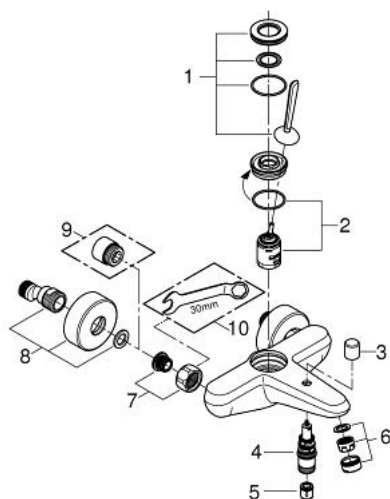

23 431 LS0 EURODISC JOY MITIGEUR MONOCOMMANDE 1/2" BAIN/DOUCHE

DESCRIPTION DU PRODUIT

- Couleur: Moon White
- montage mural
- levier en métal
- GROHE FeatherControl cartouche Joystick
- finition GROHE LongLife
- inverseur automatique bain/douche
- mousseur
- clapet anti-retour intégré dans le départ de douche 1/2"
- raccords S
- protection anti-retour

23 431 LS0 EURODISC JOY MITIGEUR MONOCOMMANDE 1/2" BAIN/DOUCHE

PIÈCES DE RECHANGE, août 2013 – maintenant

- 1: Levier (Numéro de commande 46906LS0)
- 2: Cartouche (Numéro de commande 46907000)
- 3: Bouton d'inverseur (Numéro de commande 64309LS0)
- 4: Mécanisme d'inverseur (Numéro de commande 65655000)
- 5: Clapet anti-retour (Numéro de commande 08565000)
- 6: Mousseur (Numéro de commande 13952000)
- 7: Ecrou chromé avec partie fileté (Numéro de commande 45044000)
- 8: Raccord S mural (Numéro de commande 12662LS0)
- 9: Rallonge 3/4" 20 mm (Numéro de commande 0713000M)*
- 10: Clé spéciale, 30 mm et 34 mm (Numéro de commande 19377000)*