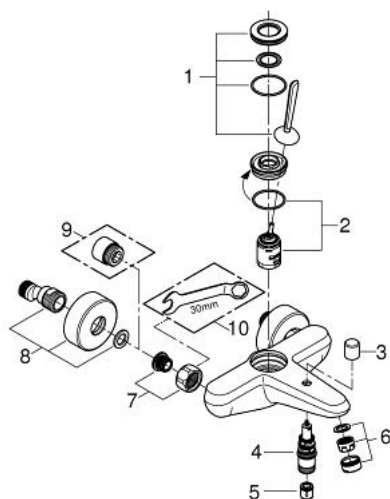

23 431 000 EURODISC JOY EÉNGREEPSMENGKRAAN VOOR BAD/DOUCHE 1/2"

PRODUCTOMSCHRIJVING

- Kleur: chroom
- wandmontage
- GROHE FeatherControl Joystick binnenwerk
- GROHE LongLife finish
- automatische omstelling: bad/douche
- mousseur
- douche-aansluiting 1/2" met geïntegreerde terugslagklep
- S-koppelingen
- terugstroombeveiliging

23 431 000 EURODISC JOY ÉÉNGREEPSMENGKRAAN VOOR BAD/DOUCHE 1/2"

RESERVEONDERDELEN , augustus 2013 – nu

- 1: Greep (Bestelnummer 46906000)
- 2: Cartouche (Bestelnummer 46907000)
- 3: Omstelknop (Bestelnummer 64309000)
- 4: Omstelling bad/douche (Bestelnummer 65655000)
- 5: Terugslagklep (Bestelnummer 08565000)
- 6: Mousseur (Bestelnummer 13952000)
- 7: Aansluitkoppeling 1/2" (Bestelnummer 45044000)
- 8: S-koppeling (Bestelnummer 12662000)
- 9: Verlengstuk voor zichtbare bevestigingsmoeren (Bestelnummer 0713000M)
- *
- 10: Moersleutel, plat 30 mm voor opbouwkraanwerk, 34 mm voor thermostatische elementen (Bestelnummer 19377000)*