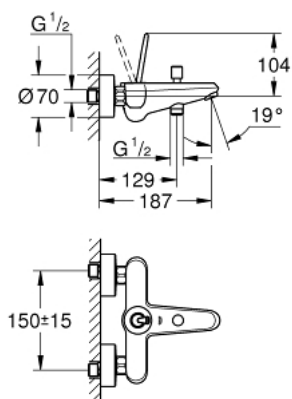

23 431 000 EURODISC JOY EÉNGREEPSMENGKRAAN VOOR BAD/DOUCHE 1/2"

PRODUCTOMSCHRIJVING

- Kleur: chroom
- wandmontage
- GROHE FeatherControl Joystick binnenwerk
- GROHE LongLife finish
- automatische omstelling: bad/douche
- mousseur
- douche-aansluiting 1/2" met geïntegreerde terugslagklep
- S-koppelingen
- terugstroombeveiliging

23 431 000 EURODISC JOY ÉÉNGREEPSMENGKRAAN VOOR BAD/DOUCHE 1/2"

RESERVEONDERDELEN , augustus 2013 – nu

- 1: Greep (Bestelnummer 46906000)
- 2: Cartouche (Bestelnummer 46907000)
- 3: Omstelknop (Bestelnummer 64309000)
- 4: Omstelling bad/douche (Bestelnummer 65655000)
- 5: Terugslagklep (Bestelnummer 08565000)
- 6: Mousseur (Bestelnummer 13952000)
- 7: Aansluitkoppeling 1/2" (Bestelnummer 45044000)
- 8: S-koppeling (Bestelnummer 12662000)
- 9: Verlengstuk voor zichtbare bevestigingsmoeren (Bestelnummer 0713000M)
- *
- 10: Moersleutel, plat 30 mm voor opbouwkraanwerk, 34 mm voor thermostatische elementen (Bestelnummer 19377000)*