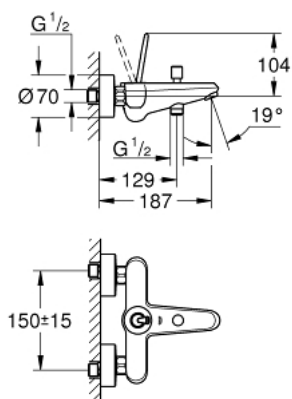

23 431 000 EURODISC JOY MITIGEUR MONOCOMMANDE 1/2" BAIN/DOUCHE

DESCRIPTION DU PRODUIT

- Couleur: chromé
- montage mural
- GROHE FeatherControl cartouche Joystick
- finition GROHE LongLife
- inverseur automatique bain/douche
- mousseur
- clapet anti-retour intégré dans le départ de douche 1/2"
- raccords S
- protection anti-retour

23 431 000 EURODISC JOY MITIGEUR MONOCOMMANDE 1/2" BAIN/DOUCHE

PIÈCES DE RECHANGE, août 2013 – maintenant

- 1: Levier (Numéro de commande 46906000)
- 2: Cartouche (Numéro de commande 46907000)
- 3: Bouton d'inverseur (Numéro de commande 64309000)
- 4: Mécanisme d'inverseur (Numéro de commande 65655000)
- 5: Clapet anti-retour (Numéro de commande 08565000)
- 6: Mousseur (Numéro de commande 13952000)
- 7: Ecrou chromé avec partie filetée (Numéro de commande 45044000)
- 8: Raccord S mural (Numéro de commande 12662000)
- 9: Rallonge 3/4" 20 mm (Numéro de commande 0713000M)*
- 10: Clé spéciale, 30 mm et 34 mm (Numéro de commande 19377000)*