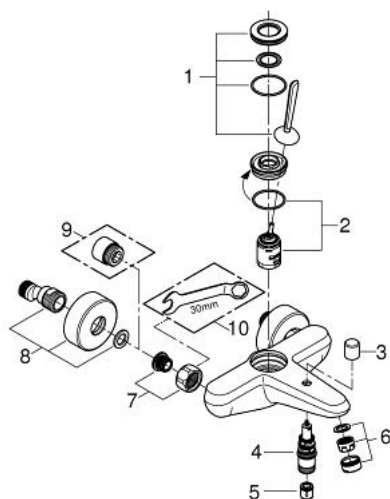

23 431 000 EURODISC JOY MITIGEUR MONOCOMMANDE 1/2" BAIN/DOUCHE

DESCRIPTION DU PRODUIT

- Couleur: chromé
- montage mural
- GROHE FeatherControl cartouche Joystick
- finition GROHE LongLife
- inverseur automatique bain/douche
- mousseur
- clapet anti-retour intégré dans le départ de douche 1/2"
- raccords S
- protection anti-retour

23 431 000 EURODISC JOY MITIGEUR MONOCOMMANDE 1/2" BAIN/DOUCHE

PIÈCES DE RECHANGE, août 2013 – maintenant

- 1: Levier (Numéro de commande 46906000)
- 2: Cartouche (Numéro de commande 46907000)
- 3: Bouton d'inverseur (Numéro de commande 64309000)
- 4: Mécanisme d'inverseur (Numéro de commande 65655000)
- 5: Clapet anti-retour (Numéro de commande 08565000)
- 6: Mousseur (Numéro de commande 13952000)
- 7: Ecrou chromé avec partie filetée (Numéro de commande 45044000)
- 8: Raccord S mural (Numéro de commande 12662000)
- 9: Rallonge 3/4" 20 mm (Numéro de commande 0713000M)*
- 10: Clé spéciale, 30 mm et 34 mm (Numéro de commande 19377000)*