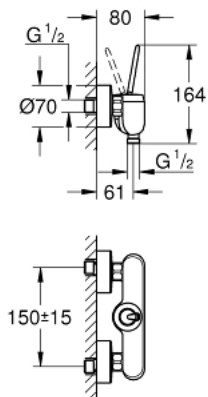

23 430 LS0 EURODISC JOY ÉÉNGREEPSMENGKRAAN VOOR DOUCHE

PRODUCTOMSCHRIJVING

- Kleur: moon white
- wandmontage
- metalen hendel
- GROHE FeatherControl Joystick binnenwerk
- GROHE LongLife finish
- 1/2" douche-aansluiting onderaan met geïntegreerde terugslagklep
- S-koppelingen
- terugstroombeveiliging

23 430 LS0 EURODISC JOY EÉNGREEPSMENGKRAAN VOOR DOUCHE

RESERVEONDERDELEN , augustus 2013 – nu

- 1: Greep (Bestelnummer 46906LS0)
 - 2: Cartouche (Bestelnummer 46907000)
 - 3: Terugslagklep (Bestelnummer 08565000)
 - 4: Aansluitkoppeling 1/2" (Bestelnummer 45044000)
 - 5: S-koppeling (Bestelnummer 12662LS0)
 - 6: Verlengstuk voor zichtbare bevestigingsmoeren (Bestelnummer 0713000M)
 - *
 - 7: Moersleutel, plat 30 mm voor opbouwkraanwerk, 34 mm voor thermostatische elementen (Bestelnummer 19377000)*
- * Optionele accessoires