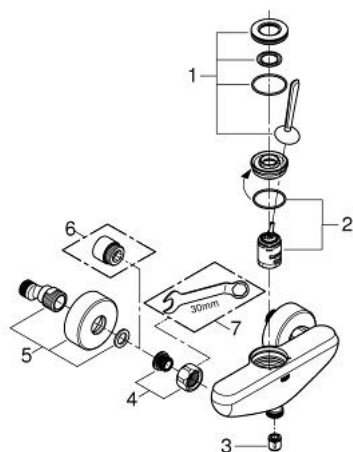

23 430 LS0 EURODISC JOY ÉÉNGREEPSMENGKRAAN VOOR DOUCHE

PRODUCTOMSCHRIJVING

- Kleur: moon white
- wandmontage
- metalen hendel
- GROHE FeatherControl Joystick binnenwerk
- GROHE LongLife finish
- 1/2" douche-aansluiting onderaan met geïntegreerde terugslagklep
- S-koppelingen
- terugstroombeveiliging

23 430 LS0 EURODISC JOY EÉNGREEPSMENGKRAAN VOOR DOUCHE

RESERVEONDERDELEN , augustus 2013 – nu

- 1: Greep (Bestelnummer 46906LS0)
 - 2: Cartouche (Bestelnummer 46907000)
 - 3: Terugslagklep (Bestelnummer 08565000)
 - 4: Aansluitkoppeling 1/2" (Bestelnummer 45044000)
 - 5: S-koppeling (Bestelnummer 12662LS0)
 - 6: Verlengstuk voor zichtbare bevestigingsmoeren (Bestelnummer 0713000M)
 - *
 - 7: Moersleutel, plat 30 mm voor opbouwkraanwerk, 34 mm voor thermostatische elementen (Bestelnummer 19377000)*
- * Optionele accessoires