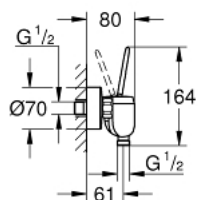

23 430 LS0 EURODISC JOY MITIGEUR MONOCOMMANDE 1/2" DOUCHE

DESCRIPTION DU PRODUIT

- Couleur: Moon White
- montage mural
- levier en métal
- GROHE FeatherControl cartouche Joystick
- finition GROHE LongLife
- sortie de douche 1/2" avec clapet anti-retour intégré
- raccords S
- protection anti-retour

23 430 LS0 EURODISC JOY MITIGEUR MONOCOMMANDE 1/2" DOUCHE

PIÈCES DE RECHANGE, août 2013 – maintenant

- 1: Levier (Numéro de commande 46906LS0)
 - 2: Cartouche (Numéro de commande 46907000)
 - 3: Clapet anti-retour (Numéro de commande 08565000)
 - 4: Ecrou chromé avec partie fileté (Numéro de commande 45044000)
 - 5: Raccord S mural (Numéro de commande 12662LS0)
 - 6: Rallonge 3/4" 20 mm (Numéro de commande 0713000M)*
 - 7: Clé spéciale, 30 mm et 34 mm (Numéro de commande 19377000)*
- * Accessoires optionels