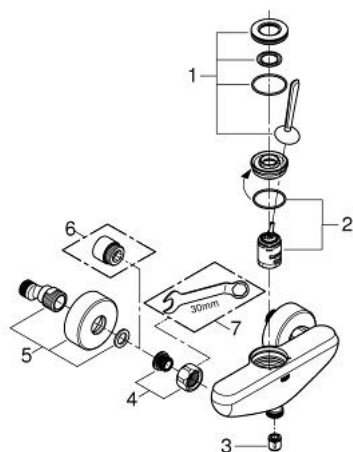

23 430 LS0 EURODISC JOY MITIGEUR MONOCOMMANDE 1/2" DOUCHE

DESCRIPTION DU PRODUIT

- Couleur: Moon White
- montage mural
- levier en métal
- GROHE FeatherControl cartouche Joystick
- finition GROHE LongLife
- sortie de douche 1/2" avec clapet anti-retour intégré
- raccords S
- protection anti-retour

23 430 LS0 EURODISC JOY MITIGEUR MONOCOMMANDE 1/2" DOUCHE

PIÈCES DE RECHANGE, août 2013 – maintenant

- 1: Levier (Numéro de commande 46906LS0)
 - 2: Cartouche (Numéro de commande 46907000)
 - 3: Clapet anti-retour (Numéro de commande 08565000)
 - 4: Ecrou chromé avec partie fileté (Numéro de commande 45044000)
 - 5: Raccord S mural (Numéro de commande 12662LS0)
 - 6: Rallonge 3/4" 20 mm (Numéro de commande 0713000M)*
 - 7: Clé spéciale, 30 mm et 34 mm (Numéro de commande 19377000)*
- * Accessoires optionels