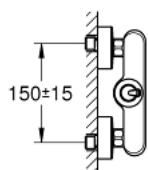

23 430 LS0 EURODISC JOY MITIGEUR MONOCOMMANDE 1/2" DOUCHE

DESCRIPTION DU PRODUIT

- Couleur: Moon White
- montage mural
- levier en métal
- GROHE FeatherControl cartouche Joystick
- finition GROHE LongLife
- sortie de douche 1/2" avec clapet anti-retour intégré
- raccords S
- protection anti-retour

23 430 LS0 EURODISC JOY MITIGEUR MONOCOMMANDE 1/2" DOUCHE

PIÈCES DE RECHANGE, août 2013 – maintenant

- 1: Levier (Numéro de commande 46906LS0)
 - 2: Cartouche (Numéro de commande 46907000)
 - 3: Clapet anti-retour (Numéro de commande 08565000)
 - 4: Ecrou chromé avec partie fileté (Numéro de commande 45044000)
 - 5: Raccord S mural (Numéro de commande 12662LS0)
 - 6: Rallonge 3/4" 20 mm (Numéro de commande 0713000M)*
 - 7: Clé spéciale, 30 mm et 34 mm (Numéro de commande 19377000)*
- * Accessoires optionels