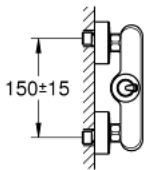

23 430 000 EURODISC JOY ÉÉNGREEPSMENGKRAAN VOOR DOUCHE

PRODUCTOMSCHRIJVING

- Kleur: chroom
- wandmontage
- GROHE FeatherControl Joystick binnenwerk
- GROHE LongLife finish
- 1/2" douche-aansluiting onderaan met geïntegreerde terugslagklep
- S-koppelingen
- terugstroombeveiliging

23 430 000 EURODISC JOY ÉÉNGREEPSMENGKRAAN VOOR DOUCHE

RESERVEONDERDELEN , augustus 2013 – nu

- 1: Greep (Bestelnummer 46906000)
 - 2: Cartouche (Bestelnummer 46907000)
 - 3: Terugslagklep (Bestelnummer 08565000)
 - 4: Aansluitkoppeling 1/2" (Bestelnummer 45044000)
 - 5: S-koppeling (Bestelnummer 12662000)
 - 6: Verlengstuk voor zichtbare bevestigingsmoeren (Bestelnummer 0713000M)
 - *
 - 7: Moersleutel, plat 30 mm voor opbouwkraanwerk, 34 mm voor thermostatische elementen (Bestelnummer 19377000)*
- * Optionele accessoires