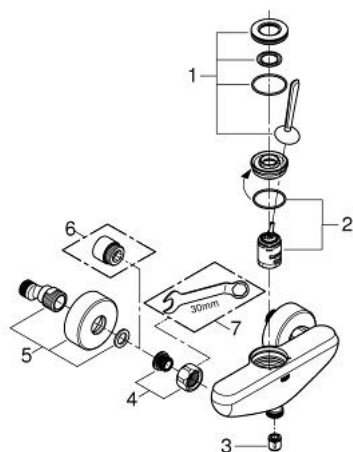

23 430 000 EURODISC JOY ÉÉNGREEPSMENGKRAAN VOOR DOUCHE

PRODUCTOMSCHRIJVING

- Kleur: chroom
- wandmontage
- GROHE FeatherControl Joystick binnenwerk
- GROHE LongLife finish
- 1/2" douche-aansluiting onderaan met geïntegreerde terugslagklep
- S-koppelingen
- terugstroombeveiliging

23 430 000 EURODISC JOY ÉÉNGREEPSMENGKRAAN VOOR DOUCHE

RESERVEONDERDELEN , augustus 2013 – nu

- 1: Greep (Bestelnummer 46906000)
 - 2: Cartouche (Bestelnummer 46907000)
 - 3: Terugslagklep (Bestelnummer 08565000)
 - 4: Aansluitkoppeling 1/2" (Bestelnummer 45044000)
 - 5: S-koppeling (Bestelnummer 12662000)
 - 6: Verlengstuk voor zichtbare bevestigingsmoeren (Bestelnummer 0713000M)
 - *
 - 7: Moersleutel, plat 30 mm voor opbouwkraanwerk, 34 mm voor thermostatische elementen (Bestelnummer 19377000)*
- * Optionele accessoires