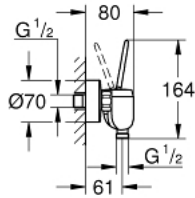

23 430 000 EURODISC JOY ÉÉNGREEPSMENGKRAAN VOOR DOUCHE

PRODUCTOMSCHRIJVING

- Kleur: chroom
- wandmontage
- GROHE FeatherControl Joystick binnenwerk
- GROHE LongLife finish
- 1/2" douche-aansluiting onderaan met geïntegreerde terugslagklep
- S-koppelingen
- terugstroombeveiliging

23 430 000 EURODISC JOY ÉÉNGREEPSMENGKRAAN VOOR DOUCHE

RESERVEONDERDELEN , augustus 2013 – nu

- 1: Greep (Bestelnummer 46906000)
 - 2: Cartouche (Bestelnummer 46907000)
 - 3: Terugslagklep (Bestelnummer 08565000)
 - 4: Aansluitkoppeling 1/2" (Bestelnummer 45044000)
 - 5: S-koppeling (Bestelnummer 12662000)
 - 6: Verlengstuk voor zichtbare bevestigingsmoeren (Bestelnummer 0713000M)
 - *
 - 7: Moersleutel, plat 30 mm voor opbouwkraanwerk, 34 mm voor thermostatische elementen (Bestelnummer 19377000)*
- * Optionele accessoires