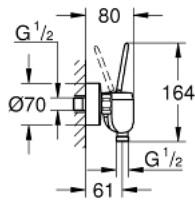

23 430 000 EURODISC JOY MITIGEUR MONOCOMMANDE 1/2" DOUCHE

DESCRIPTION DU PRODUIT

- Couleur: chromé
- montage mural
- GROHE FeatherControl cartouche Joystick
- finition GROHE LongLife
- sortie de douche 1/2" avec clapet anti-retour intégré
- raccords S
- protection anti-retour

23 430 000 EURODISC JOY MITIGEUR MONOCOMMANDE 1/2" DOUCHE

PIÈCES DE RECHANGE, août 2013 – maintenant

- 1: Levier (Numéro de commande 46906000)
 - 2: Cartouche (Numéro de commande 46907000)
 - 3: Clapet anti-retour (Numéro de commande 08565000)
 - 4: Ecrou chromé avec partie fileté (Numéro de commande 45044000)
 - 5: Raccord S mural (Numéro de commande 12662000)
 - 6: Rallonge 3/4" 20 mm (Numéro de commande 0713000M)*
 - 7: Clé spéciale, 30 mm et 34 mm (Numéro de commande 19377000)*
- * Accessoires optionels