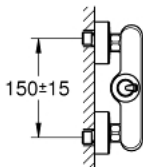

23 430 000 EURODISC JOY MITIGEUR MONOCOMMANDE 1/2" DOUCHE

DESCRIPTION DU PRODUIT

- Couleur: chromé
- montage mural
- GROHE FeatherControl cartouche Joystick
- finition GROHE LongLife
- sortie de douche 1/2" avec clapet anti-retour intégré
- raccords S
- protection anti-retour

23 430 000 EURODISC JOY MITIGEUR MONOCOMMANDE 1/2" DOUCHE

PIÈCES DE RECHANGE, août 2013 – maintenant

- 1: Levier (Numéro de commande 46906000)
 - 2: Cartouche (Numéro de commande 46907000)
 - 3: Clapet anti-retour (Numéro de commande 08565000)
 - 4: Ecrou chromé avec partie fileté (Numéro de commande 45044000)
 - 5: Raccord S mural (Numéro de commande 12662000)
 - 6: Rallonge 3/4" 20 mm (Numéro de commande 0713000M)*
 - 7: Clé spéciale, 30 mm et 34 mm (Numéro de commande 19377000)*
- * Accessoires optionels