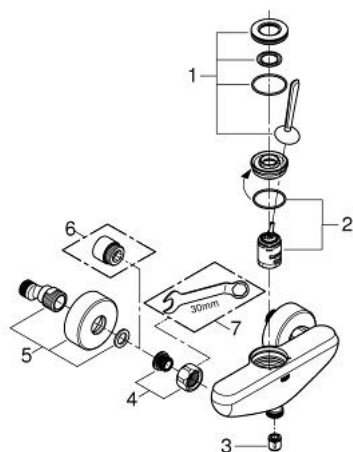

23 430 000 EURODISC JOY MITIGEUR MONOCOMMANDE 1/2" DOUCHE

DESCRIPTION DU PRODUIT

- Couleur: chromé
- montage mural
- GROHE FeatherControl cartouche Joystick
- finition GROHE LongLife
- sortie de douche 1/2" avec clapet anti-retour intégré
- raccords S
- protection anti-retour

23 430 000 EURODISC JOY MITIGEUR MONOCOMMANDE 1/2" DOUCHE

PIÈCES DE RECHANGE, août 2013 – maintenant

- 1: Levier (Numéro de commande 46906000)
 - 2: Cartouche (Numéro de commande 46907000)
 - 3: Clapet anti-retour (Numéro de commande 08565000)
 - 4: Ecrou chromé avec partie fileté (Numéro de commande 45044000)
 - 5: Raccord S mural (Numéro de commande 12662000)
 - 6: Rallonge 3/4" 20 mm (Numéro de commande 0713000M)*
 - 7: Clé spéciale, 30 mm et 34 mm (Numéro de commande 19377000)*
- * Accessoires optionels