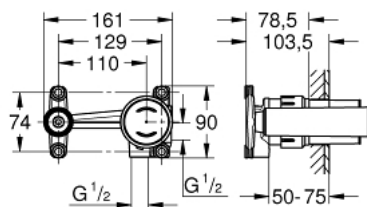

## 23 429 000 CORPS ENCASTRÉ 1/2" POUR MITIGEUR JOYSTICK

### DESCRIPTION DU PRODUIT

- montage 2 trous
- livré sans set de finition
- GROHE FeatherControl cartouche Joystick
- montage mural
- gabarit de montage
- laiton
- permet l'étanchéité du mur autour du corps
- Avec natte d'étanchéité