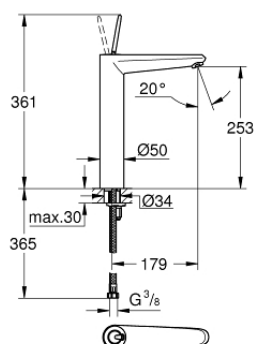

23 428 LS0 EURODISC JOY WASTAFELMENGKRAAN XL-SIZE

PRODUCTOMSCHRIJVING

- Kleur: moon white
- ééngatsmontage
- metalen hendel
- voor vrijstaande wastafel
- GROHE FeatherControl Joystick binnenwerk
- GROHE LongLife finish
- GROHE FastFixation Plus
- GROHE EcoJoy waterbesparende technologie
- GROHE SpeedClean mousseur 5,7 l/min
- glad lichaam
- flexibele aansluitslangen

23 428 LS0 EURODISC JOY WASTAFELMENGKRAAN XL-SIZE

RESERVEONDERDELEN , augustus 2013 – nu

- 1: Greep (Bestelnummer 46906LS0)
- 2: Cartouche (Bestelnummer 46907000)
- 3: Universele kraanmontageset (Bestelnummer 46645000)
- 4: Mousseur (Bestelnummer 48159000)
- 5: Pijpsleutel (Bestelnummer 19017000)*