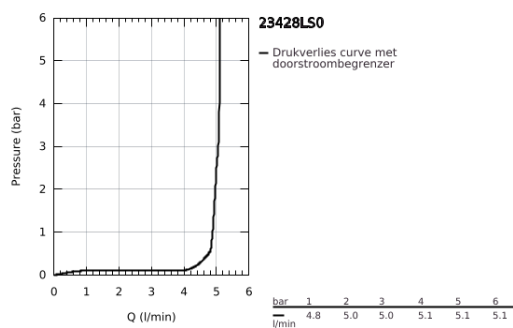

23 428 LS0 EURODISC JOY WASTAFELMENGKRAAN XL-SIZE

PRODUCTOMSCHRIJVING

- Kleur: moon white
- ééngatsmontage
- metalen hendel
- voor vrijstaande wastafel
- GROHE FeatherControl Joystick binnenwerk
- GROHE LongLife finish
- GROHE FastFixation Plus
- GROHE EcoJoy waterbesparende technologie
- GROHE SpeedClean mousseur 5,7 l/min
- glad lichaam
- flexibele aansluitslangen

23 428 LS0 EURODISC JOY WASTAFELMENGKRAAN XL-SIZE

RESERVEONDERDELEN , augustus 2013 – nu

- 1: Greep (Bestelnummer 46906LS0)
- 2: Cartouche (Bestelnummer 46907000)
- 3: Universele kraanmontageset (Bestelnummer 46645000)
- 4: Mousseur (Bestelnummer 48159000)
- 5: Pijpsleutel (Bestelnummer 19017000)*