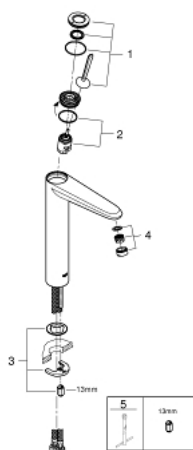

23 428 LS0 EURODISC JOY WASTAFELMENGKRAAN XL-SIZE

PRODUCTOMSCHRIJVING

- Kleur: moon white
- ééngatsmontage
- metalen hendel
- voor vrijstaande wastafel
- GROHE FeatherControl Joystick binnenwerk
- GROHE LongLife finish
- GROHE FastFixation Plus
- GROHE EcoJoy waterbesparende technologie
- GROHE SpeedClean mousseur 5,7 l/min
- glad lichaam
- flexibele aansluitslangen

23 428 LS0 EURODISC JOY WASTAFELMENGKRAAN XL-SIZE

RESERVEONDERDELEN , augustus 2013 – nu

- 1: Greep (Bestelnummer 46906LS0)
- 2: Cartouche (Bestelnummer 46907000)
- 3: Universele kraanmontageset (Bestelnummer 46645000)
- 4: Mousseur (Bestelnummer 48159000)
- 5: Pijpsleutel (Bestelnummer 19017000)*