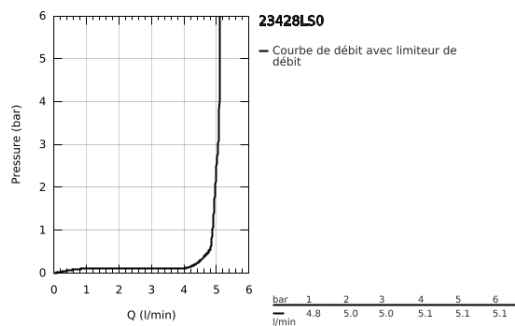

23 428 LS0 EURODISC JOY MITIGEUR MONOCOMMANDE LAVABO TAILLE XL

DESCRIPTION DU PRODUIT

- Couleur: Moon White
- monotrou
- levier en métal
- pour vasque libre
- GROHE FeatherControl cartouche Joystick
- finition GROHE LongLife
- GROHE FastFixation Plus
- GROHE EcoJoy technologie d'économie d'eau
- GROHE SpeedClean mousseur 5,7 l/min
- corps lisse
- flexible(s) de raccordement souple(s)

23 428 LS0 EURODISC JOY MITIGEUR MONOCOMMANDE LAVABO TAILLE XL

PIÈCES DE RECHANGE, août 2013 – maintenant

1: Levier (Numéro de commande 46906LS0)

2: Cartouche (Numéro de commande 46907000)

3: Ensemble de fixation universel pour robinets (Numéro de commande 46645000)