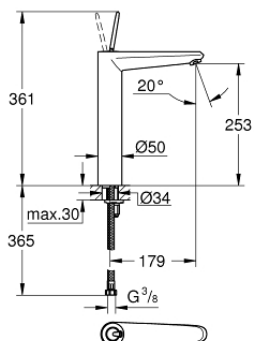

23 428 LS0 EURODISC JOY MITIGEUR MONOCOMMANDE LAVABO TAILLE XL

DESCRIPTION DU PRODUIT

- Couleur: Moon White
- monotrou
- levier en métal
- pour vasque libre
- GROHE FeatherControl cartouche Joystick
- finition GROHE LongLife
- GROHE FastFixation Plus
- GROHE EcoJoy technologie d'économie d'eau
- GROHE SpeedClean mousseur 5,7 l/min
- corps lisse
- flexible(s) de raccordement souple(s)

23 428 LS0 EURODISC JOY MITIGEUR MONOCOMMANDE LAVABO TAILLE XL

PIÈCES DE RECHANGE, août 2013 – maintenant

1: Levier (Numéro de commande 46906LS0)

2: Cartouche (Numéro de commande 46907000)

3: Ensemble de fixation universel pour robinets (Numéro de commande 46645000)

4: Mousseur (Numéro de commande 48159000)

5: Clef platte SW 46 mm à 6 pans (Numéro de commande 19017000)*

* Accessoires optionels