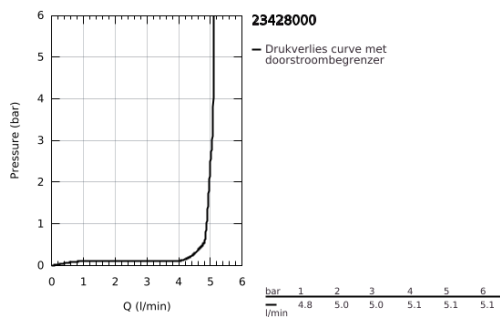

23 428 000 EURODISC JOY WASTAFELMENGKRAAN XL-SIZE

PRODUCTOMSCHRIJVING

- Kleur: chroom
- ééngatsmontage
- voor vrijstaande wastafel
- GROHE FeatherControl Joystick binnenwerk
- GROHE EcoJoy waterbesparende technologie
- maximale doorstroming (bij 3 bar): 5 l/min
- SpeedClean mousseur
- GROHE LongLife finish
- GROHE FastFixation Plus
- glad lichaam
- flexibele aansluitslangen