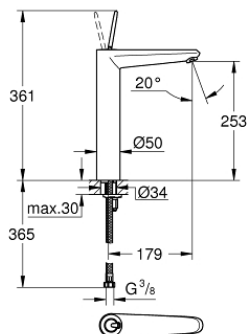

23 428 000 EURODISC JOY WASTAFELMENGKRAAN XL-SIZE

PRODUCTOMSCHRIJVING

- Kleur: chroom
- ééngatsmontage
- voor vrijstaande wastafel
- GROHE FeatherControl Joystick binnenwerk
- GROHE EcoJoy waterbesparende technologie
- maximale doorstroming (bij 3 bar): 5 l/min
- SpeedClean mousseur
- GROHE LongLife finish
- GROHE FastFixation Plus
- glad lichaam
- flexibele aansluitslangen

23 428 000 EURODISC JOY WASTAFELMENGKRAAN XL-SIZE

RESERVEONDERDELEN , augustus 2013 – nu

- 1: Greep (Bestelnummer 46906000)
- 2: Cartouche (Bestelnummer 46907000)
- 3: Universele kraanmontageset (Bestelnummer 46645000)
- 4: Mousseur (Bestelnummer 48159000)
- 5: Pijpsleutel (Bestelnummer 19017000)*