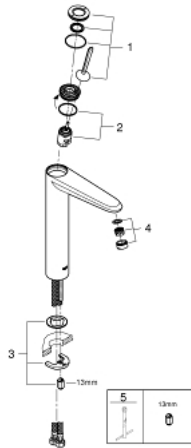

23 428 000 EURODISC JOY WASTAFELMENGKRAAN XL-SIZE

PRODUCTOMSCHRIJVING

- Kleur: chroom
- ééngatsmontage
- voor vrijstaande wastafel
- GROHE FeatherControl Joystick binnenwerk
- GROHE EcoJoy waterbesparende technologie
- maximale doorstroming (bij 3 bar): 5 l/min
- SpeedClean mousseur
- GROHE LongLife finish
- GROHE FastFixation Plus
- glad lichaam
- flexibele aansluitslangen

23 428 000 EURODISC JOY WASTAFELMENGKRAAN XL-SIZE

RESERVEONDERDELEN , augustus 2013 – nu

- 1: Greep (Bestelnummer 46906000)
- 2: Cartouche (Bestelnummer 46907000)
- 3: Universele kraanmontageset (Bestelnummer 46645000)
- 4: Mousseur (Bestelnummer 48159000)
- 5: Pijpsleutel (Bestelnummer 19017000)*