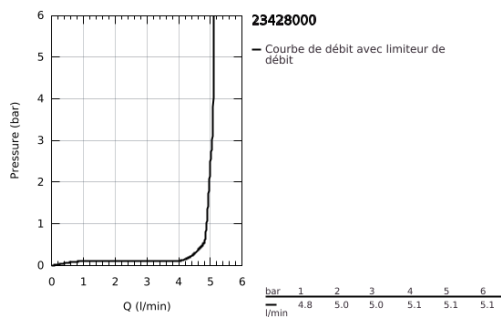

## 23 428 000 EURODISC JOY MITIGEUR MONOCOMMANDE LAVABO TAILLE XL

### DESCRIPTION DU PRODUIT

- Couleur: chromé
- monotrou
- pour vasque libre
- GROHE FeatherControl cartouche Joystick
- GROHE EcoJoy technologie d'économie d'eau
- débit maximal (à 3 bar) : 5 l/min
- mousseur SpeedClean, procédé anti-calcaire
- finition GROHE LongLife
- GROHE FastFixation Plus
- corps lisse
- flexible(s) de raccordement souple(s)