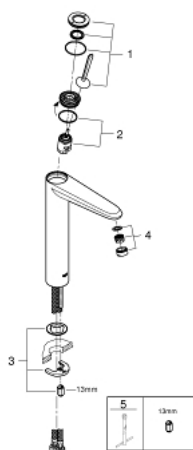

### DESCRIPTION DU PRODUIT

- Couleur: chromé
- monotrou
- pour vasque libre
- GROHE FeatherControl cartouche Joystick
- GROHE EcoJoy technologie d'économie d'eau
- débit maximal (à 3 bar) : 5 l/min
- mousseur SpeedClean, procédé anti-calcaire
- finition GROHE LongLife
- GROHE FastFixation Plus
- corps lisse
- flexible(s) de raccordement souple(s)

## 23 428 000 EURODISC JOY MITIGEUR MONOCOMMANDE LAVABO TAILLE XL

### PIÈCES DE RECHANGE, août 2013 – maintenant

1: Levier (Numéro de commande 46906000)

2: Cartouche (Numéro de commande 46907000)

3: Ensemble de fixation universel pour robinets (Numéro de commande 46645000)

4: Mousseur (Numéro de commande 48159000)

5: Clef platte SW 46 mm à 6 pans (Numéro de commande 19017000)\*

\* Accessoires optionels