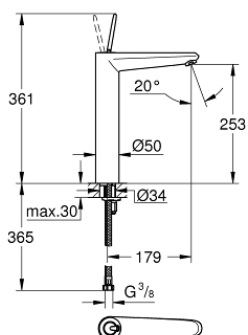

## 23 428 000 EURODISC JOY MITIGEUR MONOCOMMANDE LAVABO TAILLE XL

### PIÈCES DE RECHANGE, août 2013 – maintenant

1: Levier (Numéro de commande 46906000)

2: Cartouche (Numéro de commande 46907000)

3: Ensemble de fixation universel pour robinets (Numéro de commande 46645000)

4: Mousseur (Numéro de commande 48159000)

5: Clef platte SW 46 mm à 6 pans (Numéro de commande 19017000)\*

\* Accessoires optionels