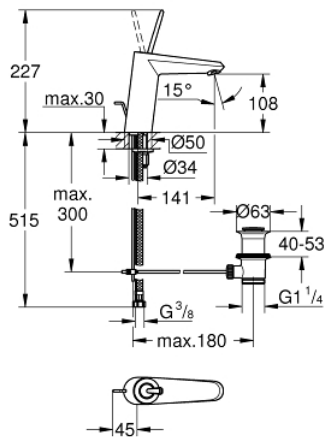

23 427 LS0 EURODISC JOY WASTAFELMENGKRAAN M-SIZE

PRODUCTOMSCHRIJVING

- Kleur: moon white
- ééngatsmontage
- metalen hendel
- GROHE FeatherControl Joystick binnenwerk
- GROHE LongLife finish
- GROHE EcoJoy waterbesparende technologie
- GROHE SpeedClean mousseur 5,7 l/min
- GROHE FastFixation Plus
- automatische lediging 1 1/4"
- flexibele aansluitslangen

23 427 LS0 EURODISC JOY WASTAFELMENGKRAAN M-SIZE

RESERVEONDERDELEN , augustus 2013 – nu

- 1: Greep (Bestelnummer 46906LS0)
- 2: Cartouche (Bestelnummer 46907000)
- 3: Trekstang (Bestelnummer 46739000)
- 4: Universele kraanmontageset (Bestelnummer 46645000)
- 5: Afvoergarnituur (Bestelnummer 28910000)
- 5.1: Stop voor afvoergarnituur (Bestelnummer 07182000)
- 5.2: Kogelstang (Bestelnummer 07052000)
- 6: Mousseur (Bestelnummer 48159000)
- 7: Pijpsleutel (Bestelnummer 19017000)*
- 8: Kogelstang (Bestelnummer 07341000)*