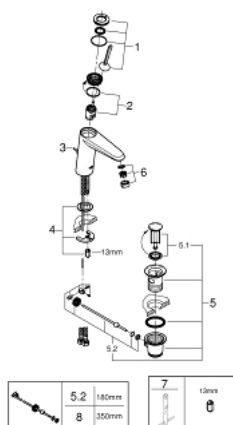

23 427 LS0 EURODISC JOY WASTAFELMENGKRAAN M-SIZE

PRODUCTOMSCHRIJVING

- Kleur: moon white
- ééngatsmontage
- metalen hendel
- GROHE FeatherControl Joystick binnenwerk
- GROHE LongLife finish
- GROHE EcoJoy waterbesparende technologie
- GROHE SpeedClean mousseur 5,7 l/min
- GROHE FastFixation Plus
- automatische lediging 1 1/4"
- flexibele aansluitslangen

23 427 LS0 EURODISC JOY WASTAFELMENGKRAAN M-SIZE

RESERVEONDERDELEN , augustus 2013 – nu

- 1: Greep (Bestelnummer 46906LS0)
- 2: Cartouche (Bestelnummer 46907000)
- 3: Trekstang (Bestelnummer 46739000)
- 4: Universele kraanmontageset (Bestelnummer 46645000)
- 5: Afvoergarnituur (Bestelnummer 28910000)
- 5.1: Stop voor afvoergarnituur (Bestelnummer 07182000)
- 5.2: Kogelstang (Bestelnummer 07052000)
- 6: Mousseur (Bestelnummer 48159000)
- 7: Pijpsleutel (Bestelnummer 19017000)*
- 8: Kogelstang (Bestelnummer 07341000)*