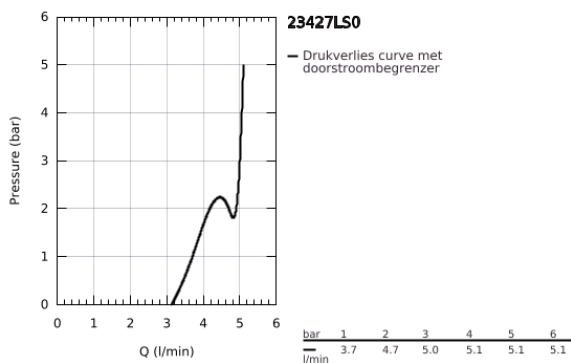

23 427 LS0 EURODISC JOY WASTAFELMENGKRAAN M-SIZE

PRODUCTOMSCHRIJVING

- Kleur: moon white
- ééngatsmontage
- metalen hendel
- GROHE FeatherControl Joystick binnenwerk
- GROHE LongLife finish
- GROHE EcoJoy waterbesparende technologie
- GROHE SpeedClean mousseur 5,7 l/min
- GROHE FastFixation Plus
- automatische lediging 1 1/4"
- flexibele aansluitslangen

23 427 LS0 EURODISC JOY WASTAFELMENGKRAAN M-SIZE

RESERVEONDERDELEN , augustus 2013 – nu

- 1: Greep (Bestelnummer 46906LS0)
- 2: Cartouche (Bestelnummer 46907000)
- 3: Trekstang (Bestelnummer 46739000)
- 4: Universele kraanmontageset (Bestelnummer 46645000)
- 5: Afvoergarnituur (Bestelnummer 28910000)
- 5.1: Stop voor afvoergarnituur (Bestelnummer 07182000)
- 5.2: Kogelstang (Bestelnummer 07052000)
- 6: Mousseur (Bestelnummer 48159000)
- 7: Pijpsleutel (Bestelnummer 19017000)*
- 8: Kogelstang (Bestelnummer 07341000)*