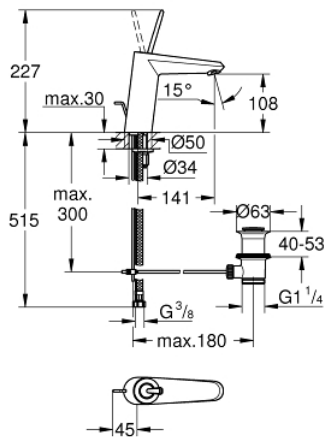

23 427 LS0 EURODISC JOY MITIGEUR MONOCOMMANDE LAVABO TAILLE M

DESCRIPTION DU PRODUIT

- Couleur: Moon White
- monotrou
- levier en métal
- GROHE FeatherControl cartouche Joystick
- finition GROHE LongLife
- GROHE EcoJoy technologie d'économie d'eau
- GROHE SpeedClean mousseur 5,7 l/min
- GROHE FastFixation Plus
- vidage automatique 1 1/4"
- flexible(s) de raccordement souple(s)

23 427 LS0 EURODISC JOY MITIGEUR MONOCOMMANDE LAVABO TAILLE M

PIÈCES DE RECHANGE, août 2013 – maintenant

- 1: Levier (Numéro de commande 46906LS0)
 - 2: Cartouche (Numéro de commande 46907000)
 - 3: Tirette de vidage (Numéro de commande 46739000)
 - 4: Ensemble de fixation universel pour robinets (Numéro de commande 46645000)
 - 5: Garniture de vidage 1 1/4" (Numéro de commande 28910000)
 - 5.1: Clapet de vidage (Numéro de commande 07182000)
 - 5.2: Tige et rotule de vidage (Numéro de commande 07052000)
 - 6: Mousseur (Numéro de commande 48159000)
 - 7: Clef platte SW 46 mm à 6 pans (Numéro de commande 19017000)*
 - 8: Tige et rotule de vidage (Numéro de commande 07341000)*
- * Accessoires optionels