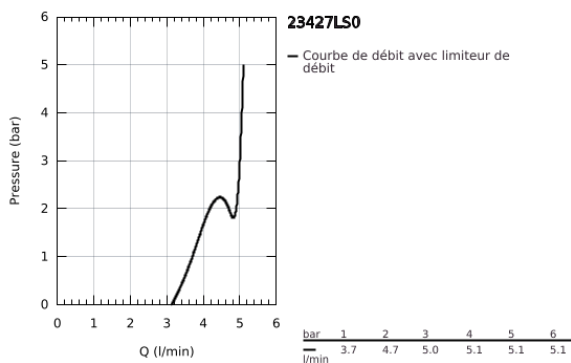

23 427 LS0 EURODISC JOY MITIGEUR MONOCOMMANDE LAVABO TAILLE M

DESCRIPTION DU PRODUIT

- Couleur: Moon White
- monotrou
- levier en métal
- GROHE FeatherControl cartouche Joystick
- finition GROHE LongLife
- GROHE EcoJoy technologie d'économie d'eau
- GROHE SpeedClean mousseur 5,7 l/min
- GROHE FastFixation Plus
- vidage automatique 1 1/4"
- flexible(s) de raccordement souple(s)

23 427 LS0 EURODISC JOY MITIGEUR MONOCOMMANDE LAVABO TAILLE M

PIÈCES DE RECHANGE, août 2013 – maintenant

- 1: Levier (Numéro de commande 46906LS0)
 - 2: Cartouche (Numéro de commande 46907000)
 - 3: Tirette de vidage (Numéro de commande 46739000)
 - 4: Ensemble de fixation universel pour robinets (Numéro de commande 46645000)
 - 5: Garniture de vidage 1 1/4" (Numéro de commande 28910000)
 - 5.1: Clapet de vidage (Numéro de commande 07182000)
 - 5.2: Tige et rotule de vidage (Numéro de commande 07052000)
 - 6: Mousseur (Numéro de commande 48159000)
 - 7: Clef platte SW 46 mm à 6 pans (Numéro de commande 19017000)*
 - 8: Tige et rotule de vidage (Numéro de commande 07341000)*
- * Accessoires optionels