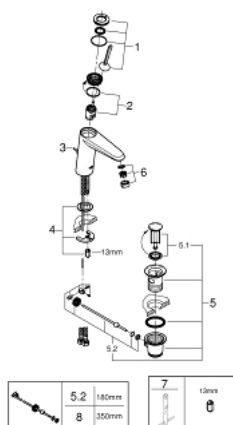

23 427 LS0 EURODISC JOY MITIGEUR MONOCOMMANDE LAVABO TAILLE M

DESCRIPTION DU PRODUIT

- Couleur: Moon White
- monotrou
- levier en métal
- GROHE FeatherControl cartouche Joystick
- finition GROHE LongLife
- GROHE EcoJoy technologie d'économie d'eau
- GROHE SpeedClean mousseur 5,7 l/min
- GROHE FastFixation Plus
- vidage automatique 1 1/4"
- flexible(s) de raccordement souple(s)

23 427 LS0 EURODISC JOY MITIGEUR MONOCOMMANDE LAVABO TAILLE M

PIÈCES DE RECHANGE, août 2013 – maintenant

- 1: Levier (Numéro de commande 46906LS0)
 - 2: Cartouche (Numéro de commande 46907000)
 - 3: Tirette de vidage (Numéro de commande 46739000)
 - 4: Ensemble de fixation universel pour robinets (Numéro de commande 46645000)
 - 5: Garniture de vidage 1 1/4" (Numéro de commande 28910000)
 - 5.1: Clapet de vidage (Numéro de commande 07182000)
 - 5.2: Tige et rotule de vidage (Numéro de commande 07052000)
 - 6: Mousseur (Numéro de commande 48159000)
 - 7: Clef platte SW 46 mm à 6 pans (Numéro de commande 19017000)*
 - 8: Tige et rotule de vidage (Numéro de commande 07341000)*
- * Accessoires optionels