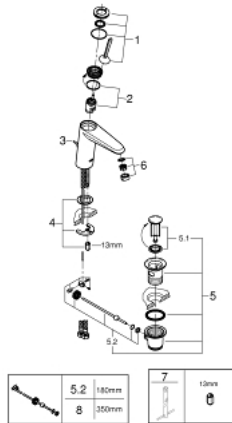

## 23 427 000 EURODISC JOY WASTAFELMENGKRAAN M-SIZE

### RESERVEONDERDELEN , augustus 2013 – nu

- 1: Greep (Bestelnummer 46906000)
- 2: Cartouche (Bestelnummer 46907000)
- 3: Trekstang (Bestelnummer 46739000)
- 4: Universele kraanmontageset (Bestelnummer 46645000)
- 5: Afvoergarnituur (Bestelnummer 28910000)
- 5.1: Stop voor afvoergarnituur (Bestelnummer 07182000)
- 5.2: Kogelstang (Bestelnummer 07052000)
- 6: Mousseur (Bestelnummer 48159000)
- 7: Pijpsleutel (Bestelnummer 19017000)\*
- 8: Kogelstang (Bestelnummer 07341000)\*