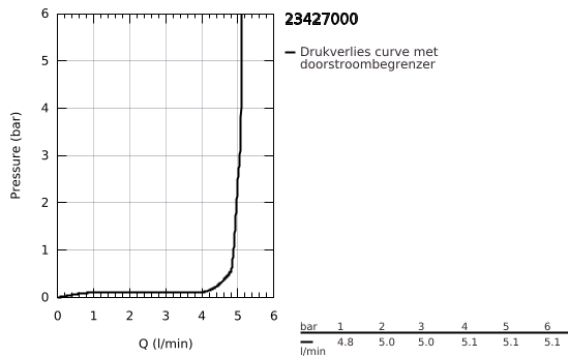

## 23 427 000 EURODISC JOY WASTAFELMENGKRAAN M-SIZE

### PRODUCTOMSCHRIJVING

- Kleur: chroom
- ééngatsmontage
- GROHE FeatherControl Joystick binnenwerk
- GROHE LongLife finish
- GROHE EcoJoy waterbesparende technologie
- maximale doorstroming (bij 3 bar): 5 l/min
- SpeedClean mousseur
- GROHE FastFixation Plus
- automatische lediging 1 1/4"
- flexibele aansluitslangen