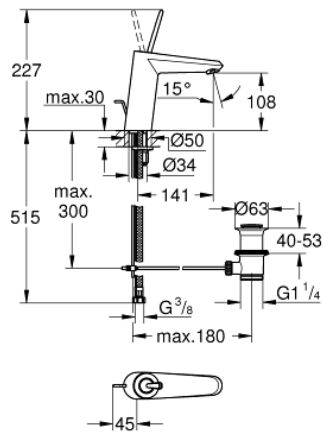

## 23 427 000 EURODISC JOY WASTAFELMENGKRAAN M-SIZE