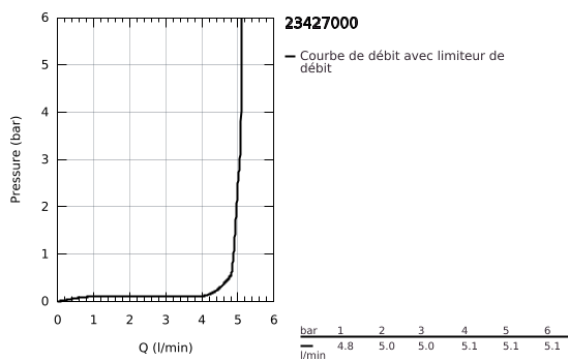

23 427 000 **EURODISC JOY MITIGEUR MONOCOMMANDE LAVABO**
TAILLE M

DESCRIPTION DU PRODUIT

- Couleur: chromé
- monotrou
- GROHE FeatherControl cartouche Joystick
- finition GROHE LongLife
- GROHE EcoJoy technologie d'économie d'eau
- débit maximal (à 3 bar) : 5 l/min
- mousseur SpeedClean, procédé anti-calcaire
- GROHE FastFixation Plus
- vidage automatique 1 1/4"
- flexible(s) de raccordement souple(s)