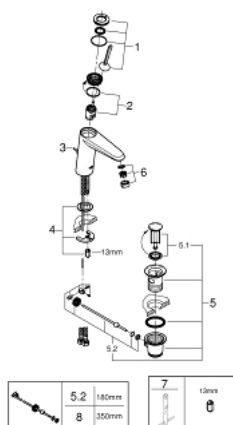

23 427 000 **EURODISC JOY MITIGEUR MONOCOMMANDE LAVABO**
TAILLE M

DESCRIPTION DU PRODUIT

- Couleur: chromé
- monotrou
- GROHE FeatherControl cartouche Joystick
- finition GROHE LongLife
- GROHE EcoJoy technologie d'économie d'eau
- débit maximal (à 3 bar) : 5 l/min
- mousseur SpeedClean, procédé anti-calcaire
- GROHE FastFixation Plus
- vidage automatique 1 1/4"
- flexible(s) de raccordement souple(s)

23 427 000 EURODISC JOY MITIGEUR MONOCOMMANDE LAVABO TAILLE M

PIÈCES DE RECHANGE, août 2013 – maintenant

- 1: Levier (Numéro de commande 46906000)
 - 2: Cartouche (Numéro de commande 46907000)
 - 3: Tirette de vidage (Numéro de commande 46739000)
 - 4: Ensemble de fixation universel pour robinets (Numéro de commande 46645000)
 - 5: Garniture de vidage 1 1/4" (Numéro de commande 28910000)
 - 5.1: Clapet de vidage (Numéro de commande 07182000)
 - 5.2: Tige et rotule de vidage (Numéro de commande 07052000)
 - 6: Mousseur (Numéro de commande 48159000)
 - 7: Clef platte SW 46 mm à 6 pans (Numéro de commande 19017000)*
 - 8: Tige et rotule de vidage (Numéro de commande 07341000)*
- * Accessoires optionels