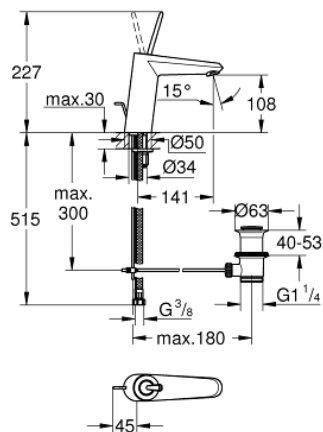

23 427 000 **EURODISC JOY MITIGEUR MONOCOMMANDE LAVABO**
TAILLE M

DESCRIPTION DU PRODUIT

- Couleur: chromé
- monotrou
- GROHE FeatherControl cartouche Joystick
- finition GROHE LongLife
- GROHE EcoJoy technologie d'économie d'eau
- débit maximal (à 3 bar) : 5 l/min
- mousseur SpeedClean, procédé anti-calcaire
- GROHE FastFixation Plus
- vidage automatique 1 1/4"
- flexible(s) de raccordement souple(s)

23 427 000 EURODISC JOY MITIGEUR MONOCOMMANDE LAVABO TAILLE M

PIÈCES DE RECHANGE, août 2013 – maintenant

- 1: Levier (Numéro de commande 46906000)
 - 2: Cartouche (Numéro de commande 46907000)
 - 3: Tirette de vidage (Numéro de commande 46739000)
 - 4: Ensemble de fixation universel pour robinets (Numéro de commande 46645000)
 - 5: Garniture de vidage 1 1/4" (Numéro de commande 28910000)
 - 5.1: Clapet de vidage (Numéro de commande 07182000)
 - 5.2: Tige et rotule de vidage (Numéro de commande 07052000)
 - 6: Mousseur (Numéro de commande 48159000)
 - 7: Clef platte SW 46 mm à 6 pans (Numéro de commande 19017000)*
 - 8: Tige et rotule de vidage (Numéro de commande 07341000)*
- * Accessoires optionels