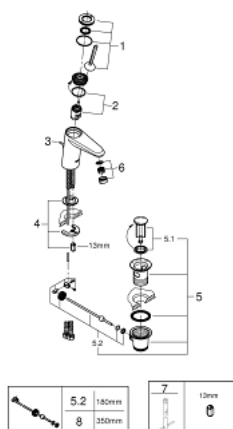

23 425 LS0 EURODISC JOY WASTAFELMENGKRAAN S-SIZE

PRODUCTOMSCHRIJVING

- Kleur: moon white
- ééngatsmontage
- metalen hendel
- GROHE FeatherControl Joystick binnenwerk
- GROHE LongLife finish
- GROHE EcoJoy waterbesparende technologie
- GROHE SpeedClean mousseur 5,7 l/min
- GROHE FastFixation Plus
- automatische lediging 1 1/4"
- flexibele aansluitslangen

23 425 LS0 EURODISC JOY WASTAFELMENGKRAAN S-SIZE

RESERVEONDERDELEN , augustus 2013 – nu

- 1: Greep (Bestelnummer 46906LS0)
- 2: Cartouche (Bestelnummer 46907000)
- 3: Trekstang (Bestelnummer 46739000)
- 4: Universele kraanmontageset (Bestelnummer 46645000)
- 5: Afvoergarnituur (Bestelnummer 28910000)
- 5.1: Stop voor afvoergarnituur (Bestelnummer 07182000)
- 5.2: Kogelstang (Bestelnummer 07052000)
- 6: Mousseur (Bestelnummer 48159000)
- 7: Pijpsleutel (Bestelnummer 19017000)*
- 8: Kogelstang (Bestelnummer 07341000)*