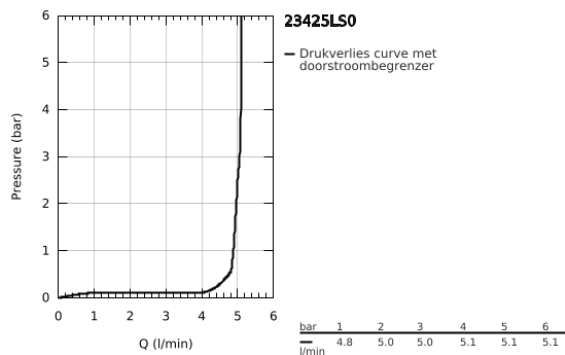

23 425 LS0 EURODISC JOY WASTAFELMENGKRAAN S-SIZE

PRODUCTOMSCHRIJVING

- Kleur: moon white
- ééngatsmontage
- metalen hendel
- GROHE FeatherControl Joystick binnenwerk
- GROHE LongLife finish
- GROHE EcoJoy waterbesparende technologie
- GROHE SpeedClean mousseur 5,7 l/min
- GROHE FastFixation Plus
- automatische lediging 1 1/4"
- flexibele aansluitslangen