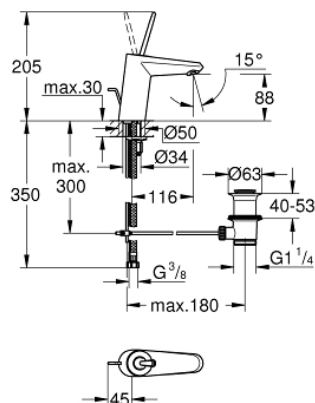

23 425 LS0 EURODISC JOY WASTAFELMENGKRAAN S-SIZE

PRODUCTOMSCHRIJVING

- Kleur: moon white
- ééngatsmontage
- metalen hendel
- GROHE FeatherControl Joystick binnenwerk
- GROHE LongLife finish
- GROHE EcoJoy waterbesparende technologie
- GROHE SpeedClean mousseur 5,7 l/min
- GROHE FastFixation Plus
- automatische lediging 1 1/4"
- flexibele aansluitslangen

23 425 LS0 EURODISC JOY WASTAFELMENGKRAAN S-SIZE

RESERVEONDERDELEN , augustus 2013 – nu

- 1: Greep (Bestelnummer 46906LS0)
- 2: Cartouche (Bestelnummer 46907000)
- 3: Trekstang (Bestelnummer 46739000)
- 4: Universele kraanmontageset (Bestelnummer 46645000)
- 5: Afvoergarnituur (Bestelnummer 28910000)
- 5.1: Stop voor afvoergarnituur (Bestelnummer 07182000)
- 5.2: Kogelstang (Bestelnummer 07052000)
- 6: Mousseur (Bestelnummer 48159000)
- 7: Pijpsleutel (Bestelnummer 19017000)*
- 8: Kogelstang (Bestelnummer 07341000)*