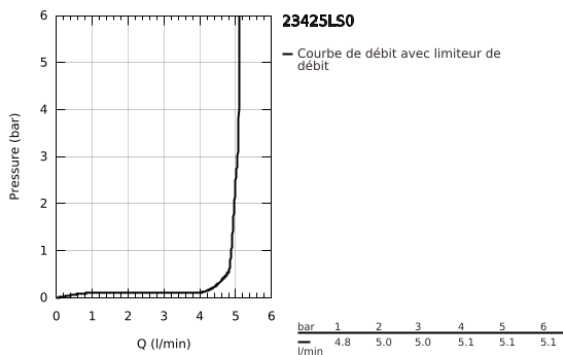

23 425 LS0 EURODISC JOY MITIGEUR MONOCOMMANDE LAVABO TAILLE S

DESCRIPTION DU PRODUIT

- Couleur: Moon White
- monotrou
- levier en métal
- GROHE FeatherControl cartouche Joystick
- finition GROHE LongLife
- GROHE EcoJoy technologie d'économie d'eau
- GROHE SpeedClean mousseur 5,7 l/min
- GROHE FastFixation Plus
- vidage automatique 1 1/4"
- flexible(s) de raccordement souple(s)

23 425 LS0 EURODISC JOY MITIGEUR MONOCOMMANDE LAVABO TAILLE S

PIÈCES DE RECHANGE, août 2013 – maintenant

- 1: Levier (Numéro de commande 46906LS0)
- 2: Cartouche (Numéro de commande 46907000)
- 3: Tirette de vidage (Numéro de commande 46739000)
- 4: Ensemble de fixation universel pour robinets (Numéro de commande 46645000)
- 5: Garniture de vidage 1 1/4" (Numéro de commande 28910000)
- 5.1: Clapet de vidage (Numéro de commande 07182000)
- 5.2: Tige et rotule de vidage (Numéro de commande 07052000)
- 6: Mousseur (Numéro de commande 48159000)
- 7: Clef platte SW 46 mm à 6 pans (Numéro de commande 19017000)*
- 8: Tige et rotule de vidage (Numéro de commande 07341000)*