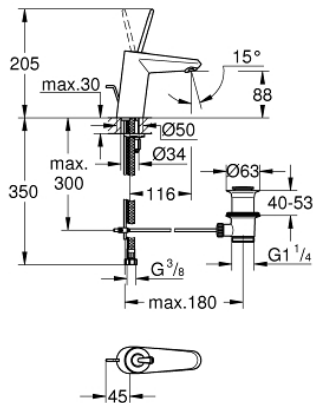

23 425 LS0 EURODISC JOY MITIGEUR MONOCOMMANDE LAVABO TAILLE S

DESCRIPTION DU PRODUIT

- Couleur: Moon White
- monotrou
- levier en métal
- GROHE FeatherControl cartouche Joystick
- finition GROHE LongLife
- GROHE EcoJoy technologie d'économie d'eau
- GROHE SpeedClean mousseur 5,7 l/min
- GROHE FastFixation Plus
- vidage automatique 1 1/4"
- flexible(s) de raccordement souple(s)

23 425 LS0 EURODISC JOY MITIGEUR MONOCOMMANDE LAVABO TAILLE S

PIÈCES DE RECHANGE, août 2013 – maintenant

- 1: Levier (Numéro de commande 46906LS0)
- 2: Cartouche (Numéro de commande 46907000)
- 3: Tirette de vidage (Numéro de commande 46739000)
- 4: Ensemble de fixation universel pour robinets (Numéro de commande 46645000)
- 5: Garniture de vidage 1 1/4" (Numéro de commande 28910000)
- 5.1: Clapet de vidage (Numéro de commande 07182000)
- 5.2: Tige et rotule de vidage (Numéro de commande 07052000)
- 6: Mousseur (Numéro de commande 48159000)
- 7: Clef platte SW 46 mm à 6 pans (Numéro de commande 19017000)*
- 8: Tige et rotule de vidage (Numéro de commande 07341000)*