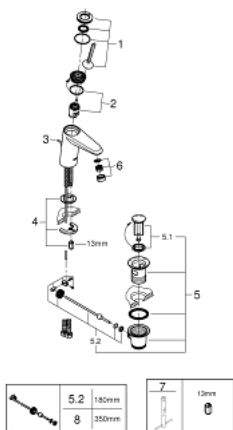

23 425 LS0 EURODISC JOY MITIGEUR MONOCOMMANDE LAVABO TAILLE S

DESCRIPTION DU PRODUIT

- Couleur: Moon White
- monotrou
- levier en métal
- GROHE FeatherControl cartouche Joystick
- finition GROHE LongLife
- GROHE EcoJoy technologie d'économie d'eau
- GROHE SpeedClean mousseur 5,7 l/min
- GROHE FastFixation Plus
- vidage automatique 1 1/4"
- flexible(s) de raccordement souple(s)

23 425 LS0 EURODISC JOY MITIGEUR MONOCOMMANDE LAVABO TAILLE S

PIÈCES DE RECHANGE, août 2013 – maintenant

- 1: Levier (Numéro de commande 46906LS0)
- 2: Cartouche (Numéro de commande 46907000)
- 3: Tirette de vidage (Numéro de commande 46739000)
- 4: Ensemble de fixation universel pour robinets (Numéro de commande 46645000)
- 5: Garniture de vidage 1 1/4" (Numéro de commande 28910000)
- 5.1: Clapet de vidage (Numéro de commande 07182000)
- 5.2: Tige et rotule de vidage (Numéro de commande 07052000)
- 6: Mousseur (Numéro de commande 48159000)
- 7: Clef platte SW 46 mm à 6 pans (Numéro de commande 19017000)*
- 8: Tige et rotule de vidage (Numéro de commande 07341000)*