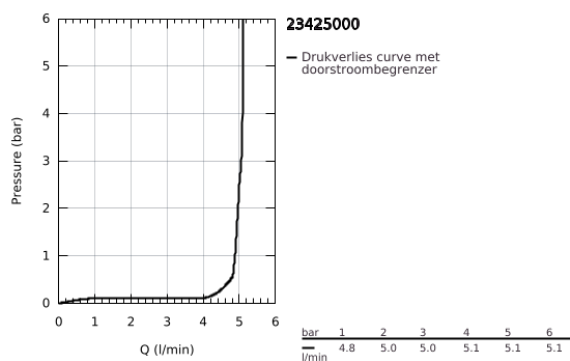

23 425 000 EURODISC JOY WASTAFELMENGKRAAN S-SIZE

PRODUCTOMSCHRIJVING

- Kleur: chroom
- ééngatsmontage
- GROHE FeatherControl Joystick binnenwerk
- GROHE LongLife finish
- GROHE EcoJoy waterbesparende technologie
- maximale doorstroming (bij 3 bar): 5 l/min
- SpeedClean mousseur
- GROHE FastFixation Plus
- automatische lediging 1 1/4"
- flexibele aansluitslangen