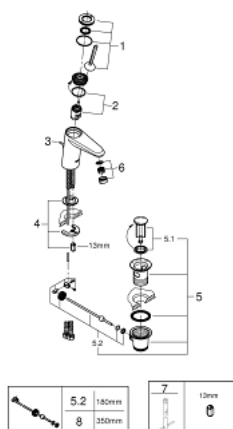

23 425 000 EURODISC JOY WASTAFELMENGKRAAN S-SIZE

PRODUCTOMSCHRIJVING

- Kleur: chroom
- ééngatsmontage
- GROHE FeatherControl Joystick binnenwerk
- GROHE LongLife finish
- GROHE EcoJoy waterbesparende technologie
- maximale doorstroming (bij 3 bar): 5 l/min
- SpeedClean mousseur
- GROHE FastFixation Plus
- automatische lediging 1 1/4"
- flexibele aansluitslangen

23 425 000 EURODISC JOY WASTAFELMENGKRAAN S-SIZE

RESERVEONDERDELEN , augustus 2013 – nu

- 1: Greep (Bestelnummer 46906000)
- 2: Cartouche (Bestelnummer 46907000)
- 3: Trekstang (Bestelnummer 46739000)
- 4: Universele kraanmontageset (Bestelnummer 46645000)
- 5: Afvoergarnituur (Bestelnummer 28910000)
- 5.1: Stop voor afvoergarnituur (Bestelnummer 07182000)
- 5.2: Kogelstang (Bestelnummer 07052000)
- 6: Mousseur (Bestelnummer 48159000)
- 7: Pijpsleutel (Bestelnummer 19017000)*
- 8: Kogelstang (Bestelnummer 07341000)*