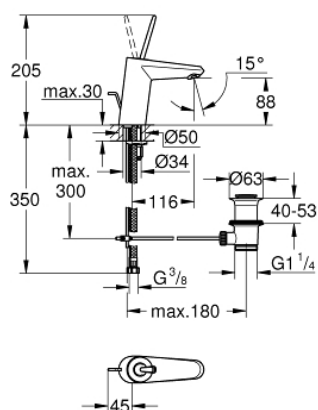

23 425 000 EURODISC JOY WASTAFELMENGKRAAN S-SIZE

PRODUCTOMSCHRIJVING

- Kleur: chroom
- ééngatsmontage
- GROHE FeatherControl Joystick binnenwerk
- GROHE LongLife finish
- GROHE EcoJoy waterbesparende technologie
- maximale doorstroming (bij 3 bar): 5 l/min
- SpeedClean mousseur
- GROHE FastFixation Plus
- automatische lediging 1 1/4"
- flexibele aansluitslangen

23 425 000 EURODISC JOY WASTAFELMENGKRAAN S-SIZE

RESERVEONDERDELEN , augustus 2013 – nu

- 1: Greep (Bestelnummer 46906000)
- 2: Cartouche (Bestelnummer 46907000)
- 3: Trekstang (Bestelnummer 46739000)
- 4: Universele kraanmontageset (Bestelnummer 46645000)
- 5: Afvoergarnituur (Bestelnummer 28910000)
- 5.1: Stop voor afvoergarnituur (Bestelnummer 07182000)
- 5.2: Kogelstang (Bestelnummer 07052000)
- 6: Mousseur (Bestelnummer 48159000)
- 7: Pijpsleutel (Bestelnummer 19017000)*
- 8: Kogelstang (Bestelnummer 07341000)*