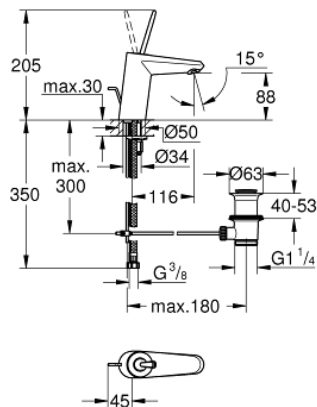

23 425 000 **EURODISC JOY MITIGEUR MONOCOMMANDE LAVABO**  
**TAILLE S**

**DESCRIPTION DU PRODUIT**

- Couleur: chromé
- monotrou
- GROHE FeatherControl cartouche Joystick
- finition GROHE LongLife
- GROHE EcoJoy technologie d'économie d'eau
- débit maximal (à 3 bar) : 5 l/min
- mousseur SpeedClean, procédé anti-calcaire
- GROHE FastFixation Plus
- vidage automatique 1 1/4"
- flexible(s) de raccordement souple(s)

## 23 425 000 EURODISC JOY MITIGEUR MONOCOMMANDE LAVABO TAILLE S

### PIÈCES DE RECHANGE, août 2013 – maintenant

- 1: Levier (Numéro de commande 46906000)
  - 2: Cartouche (Numéro de commande 46907000)
  - 3: Tirette de vidage (Numéro de commande 46739000)
  - 4: Ensemble de fixation universel pour robinets (Numéro de commande 46645000)
  - 5: Garniture de vidage 1 1/4" (Numéro de commande 28910000)
  - 5.1: Clapet de vidage (Numéro de commande 07182000)
  - 5.2: Tige et rotule de vidage (Numéro de commande 07052000)
  - 6: Mousseur (Numéro de commande 48159000)
  - 7: Clef platte SW 46 mm à 6 pans (Numéro de commande 19017000)\*
  - 8: Tige et rotule de vidage (Numéro de commande 07341000)\*
- \* Accessoires optionels