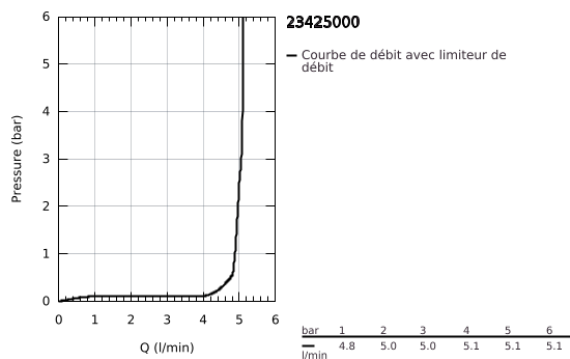

23 425 000 **EURODISC JOY MITIGEUR MONOCOMMANDE LAVABO**  
**TAILLE S**

**DESCRIPTION DU PRODUIT**

- Couleur: chromé
- monotrou
- GROHE FeatherControl cartouche Joystick
- finition GROHE LongLife
- GROHE EcoJoy technologie d'économie d'eau
- débit maximal (à 3 bar) : 5 l/min
- mousseur SpeedClean, procédé anti-calcaire
- GROHE FastFixation Plus
- vidage automatique 1 1/4"
- flexible(s) de raccordement souple(s)

## 23 425 000 EURODISC JOY MITIGEUR MONOCOMMANDE LAVABO TAILLE S