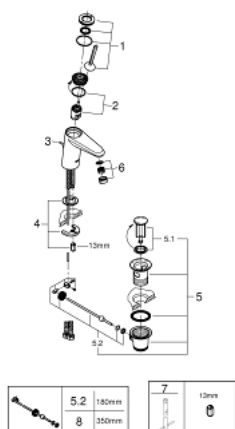

23 425 000 **EURODISC JOY MITIGEUR MONOCOMMANDE LAVABO**  
**TAILLE S**

**DESCRIPTION DU PRODUIT**

- Couleur: chromé
- monotrou
- GROHE FeatherControl cartouche Joystick
- finition GROHE LongLife
- GROHE EcoJoy technologie d'économie d'eau
- débit maximal (à 3 bar) : 5 l/min
- mousseur SpeedClean, procédé anti-calcaire
- GROHE FastFixation Plus
- vidage automatique 1 1/4"
- flexible(s) de raccordement souple(s)

## 23 425 000 EURODISC JOY MITIGEUR MONOCOMMANDE LAVABO TAILLE S

### PIÈCES DE RECHANGE, août 2013 – maintenant

- 1: Levier (Numéro de commande 46906000)
  - 2: Cartouche (Numéro de commande 46907000)
  - 3: Tirette de vidage (Numéro de commande 46739000)
  - 4: Ensemble de fixation universel pour robinets (Numéro de commande 46645000)
  - 5: Garniture de vidage 1 1/4" (Numéro de commande 28910000)
  - 5.1: Clapet de vidage (Numéro de commande 07182000)
  - 5.2: Tige et rotule de vidage (Numéro de commande 07052000)
  - 6: Mousseur (Numéro de commande 48159000)
  - 7: Clef platte SW 46 mm à 6 pans (Numéro de commande 19017000)\*
  - 8: Tige et rotule de vidage (Numéro de commande 07341000)\*
- \* Accessoires optionels