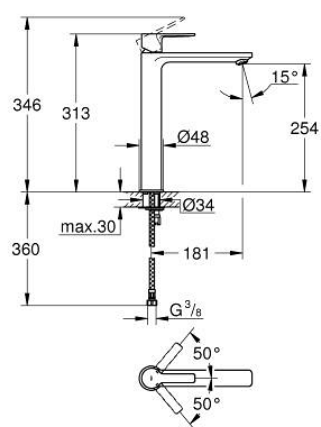

## 23 405 GN1 LINEARE MITIGEUR MONOCOMMANDE LAVABO TAILLE XL

### DESCRIPTION DU PRODUIT

- Couleur: brushed cool sunrise
- monotrou
- levier en métal
- pour vasque libre
- GROHE SilkMove : cartouche en céramique 28 mm
- avec limiteur de température
- Finition GROHE LongLife
- GROHE EcoJoy technologie d'économie d'eau
- débit maximal (à 3 bar) : 5 l/min
- mousseur SpeedClean, procédé anti-calcaire
- GROHE FastFixation Plus: installation ultra-rapide
- corps lisse
- flexible(s) de raccordement souple(s)
- pression minimale recommandée 1,0 bar

### PIÈCES DE RECHANGE, novembre 2024 – maintenant

- 1: levier (Numéro de commande 46980GN0)
  - 2: Capuchon de recouvrement (Numéro de commande 46581GN0)
  - 3: Bague de fixation (Numéro de commande 07419000)
  - 4: Cartouche (Numéro de commande 46580000)
  - 5: mousseur (Numéro de commande 48159GN0)
  - 6: Ensemble de fixation universel pour robinets (Numéro de commande 46645000)
  - 7: Clef platte SW 46 mm à 6 pans (Numéro de commande 19017000)\*
- \* Accessoires optionnels