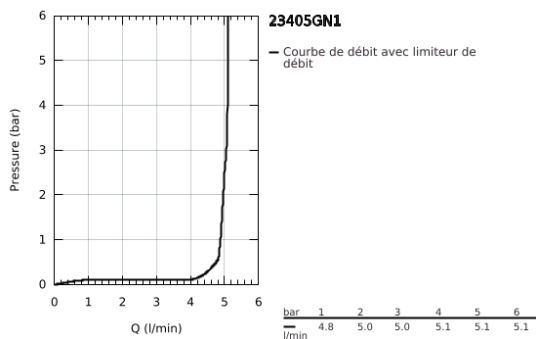

## 23 405 GN1 LINEARE MITIGEUR MONOCOMMANDE LAVABO TAILLE XL

### DESCRIPTION DU PRODUIT

- Couleur: brushed cool sunrise
- monotrou
- levier en métal
- pour vasque libre
- GROHE SilkMove : cartouche en céramique 28 mm
- avec limiteur de température
- Finition GROHE LongLife
- GROHE EcoJoy technologie d'économie d'eau
- débit maximal (à 3 bar) : 5 l/min
- mousseur SpeedClean, procédé anti-calcaire
- GROHE FastFixation Plus: installation ultra-rapide
- corps lisse
- flexible(s) de raccordement souple(s)
- pression minimale recommandée 1,0 bar