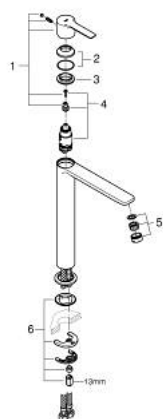

23 405 DL1 LINEARE MITIGEUR MONOCOMMANDE LAVABO TAILLE XL

DESCRIPTION DU PRODUIT

- Couleur: brushed warm sunset
- monotrou
- levier en métal
- pour vasque libre
- GROHE SilkMove : cartouche en céramique 28 mm
- avec limiteur de température
- Finition GROHE LongLife
- GROHE EcoJoy technologie d'économie d'eau
- débit maximal (à 3 bar) : 5 l/min
- mousseur SpeedClean, procédé anti-calcaire
- GROHE FastFixation Plus: installation ultra-rapide
- corps lisse
- flexible(s) de raccordement souple(s)
- pression minimale recommandée 1,0 bar

23 405 DL1 LINEARE MITIGEUR MONOCOMMANDE LAVABO TAILLE XL

PIÈCES DE RECHANGE, novembre 2024 – maintenant

- 1: levier (Numéro de commande 46980DL0)
 - 2: Capuchon de recouvrement (Numéro de commande 46581DL0)
 - 3: Bague de fixation (Numéro de commande 07419000)
 - 4: Cartouche (Numéro de commande 46580000)
 - 5: mousseur (Numéro de commande 48159DL0)
 - 6: Ensemble de fixation universel pour robinets (Numéro de commande 46645000)
 - 7: Clef platte SW 46 mm à 6 pans (Numéro de commande 19017000)*
- * Accessoires optionnels