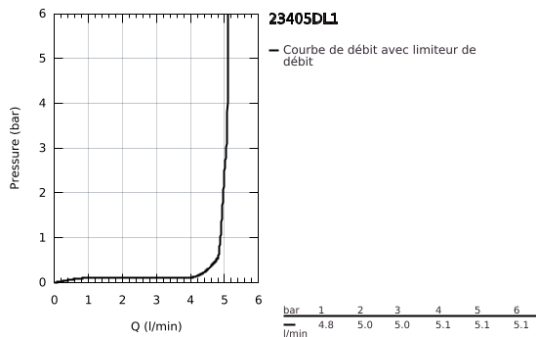

23 405 DL1 LINEARE MITIGEUR MONOCOMMANDE LAVABO TAILLE XL

DESCRIPTION DU PRODUIT

- Couleur: brushed warm sunset
- monotrou
- levier en métal
- pour vasque libre
- GROHE SilkMove : cartouche en céramique 28 mm
- avec limiteur de température
- Finition GROHE LongLife
- GROHE EcoJoy technologie d'économie d'eau
- débit maximal (à 3 bar) : 5 l/min
- mousseur SpeedClean, procédé anti-calcaire
- GROHE FastFixation Plus: installation ultra-rapide
- corps lisse
- flexible(s) de raccordement souple(s)
- pression minimale recommandée 1,0 bar

23 405 DL1 LINEARE MITIGEUR MONOCOMMANDE LAVABO TAILLE XL

PIÈCES DE RECHANGE, novembre 2024 – maintenant

- 1: levier (Numéro de commande 46980DL0)
 - 2: Capuchon de recouvrement (Numéro de commande 46581DL0)
 - 3: Bague de fixation (Numéro de commande 07419000)
 - 4: Cartouche (Numéro de commande 46580000)
 - 5: mousseur (Numéro de commande 48159DL0)
 - 6: Ensemble de fixation universel pour robinets (Numéro de commande 46645000)
 - 7: Clef platte SW 46 mm à 6 pans (Numéro de commande 19017000)*
- * Accessoires optionnels