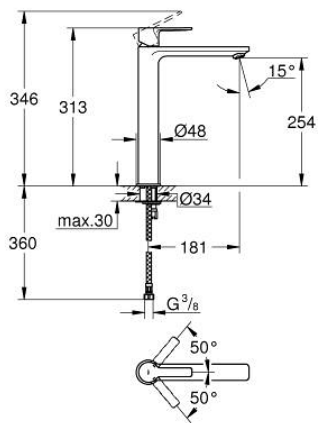

23 405 DL1 LINEARE MITIGEUR MONOCOMMANDE LAVABO TAILLE XL

DESCRIPTION DU PRODUIT

- Couleur: brushed warm sunset
- monotrou
- levier en métal
- pour vasque libre
- GROHE SilkMove : cartouche en céramique 28 mm
- avec limiteur de température
- Finition GROHE LongLife
- GROHE EcoJoy technologie d'économie d'eau
- débit maximal (à 3 bar) : 5 l/min
- mousseur SpeedClean, procédé anti-calcaire
- GROHE FastFixation Plus: installation ultra-rapide
- corps lisse
- flexible(s) de raccordement souple(s)
- pression minimale recommandée 1,0 bar

23 405 DL1 LINEARE MITIGEUR MONOCOMMANDE LAVABO TAILLE XL

PIÈCES DE RECHANGE, novembre 2024 – maintenant

- 1: levier (Numéro de commande 46980DL0)
 - 2: Capuchon de recouvrement (Numéro de commande 46581DL0)
 - 3: Bague de fixation (Numéro de commande 07419000)
 - 4: Cartouche (Numéro de commande 46580000)
 - 5: mousseur (Numéro de commande 48159DL0)
 - 6: Ensemble de fixation universel pour robinets (Numéro de commande 46645000)
 - 7: Clef platte SW 46 mm à 6 pans (Numéro de commande 19017000)*
- * Accessoires optionnels