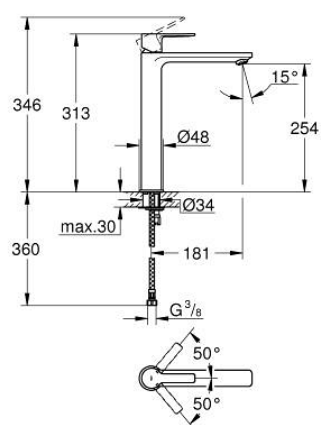

23 405 243 1 LINEARE MITIGEUR MONOCOMMANDE LAVABO TAILLE XL

DESCRIPTION DU PRODUIT

- Couleur: matte black
- monotrou
- levier en métal
- pour vasque libre
- GROHE SilkMove : cartouche en céramique 28 mm
- avec limiteur de température
- GROHE EcoJoy technologie d'économie d'eau
- débit maximal (à 3 bar) : 5 l/min
- mousseur SpeedClean, procédé anti-calcaire
- GROHE FastFixation Plus: installation ultra-rapide
- corps lisse
- flexible(s) de raccordement souple(s)
- pression minimale recommandée 1,0 bar

23 405 243 1 LINEARE MITIGEUR MONOCOMMANDE LAVABO TAILLE XL

PIÈCES DE RECHANGE, mai 2024 – maintenant

- 1: levier (Numéro de commande 469802430)
 - 2: Capuchon de recouvrement (Numéro de commande 465812430)
 - 3: Bague de fixation (Numéro de commande 07419000)
 - 4: Cartouche (Numéro de commande 46580000)
 - 5: Mousseur (Numéro de commande 481592430)
 - 6: Ensemble de fixation universel pour robinets (Numéro de commande 46645000)
 - 7: Clef plate SW 46 mm à 6 pans (Numéro de commande 19017000)*
- * Accessoires optionnels