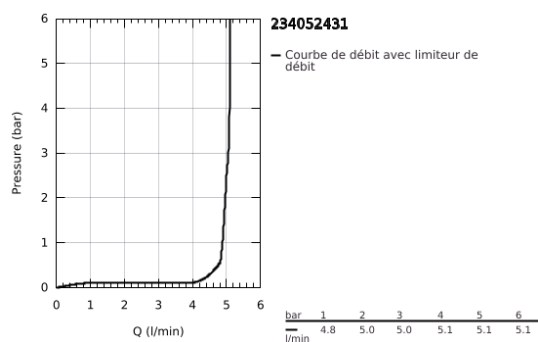

23 405 243 1 LINEARE MITIGEUR MONOCOMMANDE LAVABO TAILLE XL

DESCRIPTION DU PRODUIT

- Couleur: matte black
- monotrou
- levier en métal
- pour vasque libre
- GROHE SilkMove : cartouche en céramique 28 mm
- avec limiteur de température
- GROHE EcoJoy technologie d'économie d'eau
- débit maximal (à 3 bar) : 5 l/min
- mousseur SpeedClean, procédé anti-calcaire
- GROHE FastFixation Plus: installation ultra-rapide
- corps lisse
- flexible(s) de raccordement souple(s)
- pression minimale recommandée 1,0 bar

23 405 243 1 LINEARE MITIGEUR MONOCOMMANDE LAVABO TAILLE XL

PIÈCES DE RECHANGE, mai 2024 – maintenant

- 1: levier (Numéro de commande 469802430)
 - 2: Capuchon de recouvrement (Numéro de commande 465812430)
 - 3: Bague de fixation (Numéro de commande 07419000)
 - 4: Cartouche (Numéro de commande 46580000)
 - 5: Mousseur (Numéro de commande 481592430)
 - 6: Ensemble de fixation universel pour robinets (Numéro de commande 46645000)
 - 7: Clef plate SW 46 mm à 6 pans (Numéro de commande 19017000)*
- * Accessoires optionnels