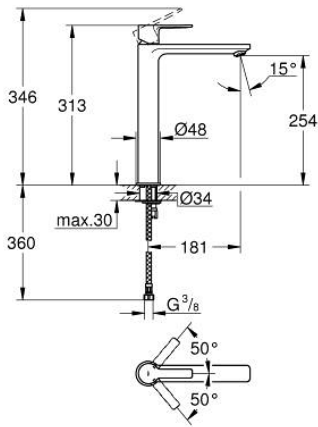

23 405 001 LINEARE MITIGEUR MONOCOMMANDE LAVABO
TAILLE XL

DESCRIPTION DU PRODUIT

- Couleur: chromé
- monotrou
- levier en métal
- pour vasque libre
- GROHE SilkMove : cartouche en céramique 28 mm
- avec limiteur de température
- finition GROHE LongLife
- GROHE EcoJoy technologie d'économie d'eau
- débit maximal (à 3 bar) : 5 l/min
- mousseur SpeedClean, procédé anti-calcaire
- GROHE FastFixation Plus: installation ultra-rapide
- corps lisse
- flexible(s) de raccordement souple(s)
- pression minimale recommandée 1,0 bar

23 405 001 LINEARE MITIGEUR MONOCOMMANDE LAVABO TAILLE XL

PIÈCES DE RECHANGE, juillet 2016 – maintenant

- 1: Levier (Numéro de commande 46980000)
 - 2: Capuchon de recouvrement (Numéro de commande 46581000)
 - 3: Bague de fixation (Numéro de commande 07419000)
 - 4: Cartouche (Numéro de commande 46580000)
 - 5: Mousseur (Numéro de commande 48159000)
 - 6: Ensemble de fixation universel pour robinets (Numéro de commande 46645000)
 - 7: Clef plate SW 46 mm à 6 pans (Numéro de commande 19017000)*
- * Accessoires optionnels