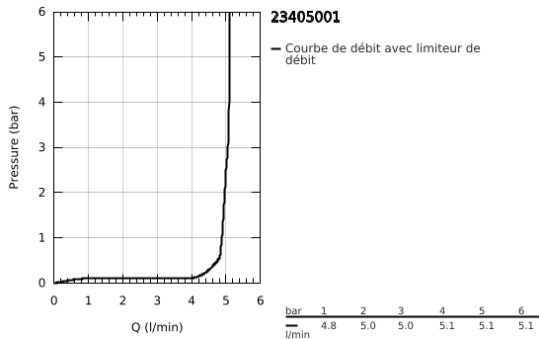

23 405 001 LINEARE MITIGEUR MONOCOMMANDE LAVABO
TAILLE XL

DESCRIPTION DU PRODUIT

- Couleur: chromé
- monotrou
- levier en métal
- pour vasque libre
- GROHE SilkMove : cartouche en céramique 28 mm
- avec limiteur de température
- finition GROHE LongLife
- GROHE EcoJoy technologie d'économie d'eau
- débit maximal (à 3 bar) : 5 l/min
- mousseur SpeedClean, procédé anti-calcaire
- GROHE FastFixation Plus: installation ultra-rapide
- corps lisse
- flexible(s) de raccordement souple(s)
- pression minimale recommandée 1,0 bar

23 405 001 LINEARE MITIGEUR MONOCOMMANDE LAVABO TAILLE XL

PIÈCES DE RECHANGE, juillet 2016 – maintenant

- 1: Levier (Numéro de commande 46980000)
 - 2: Capuchon de recouvrement (Numéro de commande 46581000)
 - 3: Bague de fixation (Numéro de commande 07419000)
 - 4: Cartouche (Numéro de commande 46580000)
 - 5: Mousseur (Numéro de commande 48159000)
 - 6: Ensemble de fixation universel pour robinets (Numéro de commande 46645000)
 - 7: Clef plate SW 46 mm à 6 pans (Numéro de commande 19017000)*
- * Accessoires optionnels