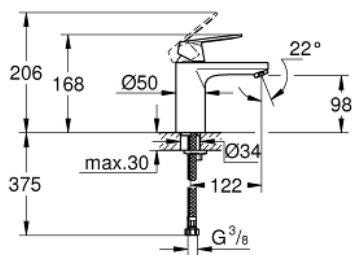

### DESCRIPTION DU PRODUIT

- Couleur: chromé
- monotrou
- levier en métal
- GROHE SilkMove: cartouche en céramique 35 mm
- EcoMode à eau froide en position centrale du levier permet d'économiser de l'énergie.
- limiteur de débit ajustable
- débit minimal réglable à 2,5 l/min
- limiteur de course intégré
- finition GROHE LongLife
- GROHE EcoJoy technologie d'économie d'eau
- débit maximal (à 3 bar) : 5 l/min
- GROHE FastFixation installation rapide
- corps lisse
- flexible(s) de raccordement souple(s)

## 23 398 00E EUROSMART COSMOPOLITAN MITIGEUR MONOCOMMANDE LAVABO TAILLE M

### PIÈCES DE RECHANGE, août 2017 – maintenant

- 1: Levier (Numéro de commande 46828000)
- 2: Capuchon de recouvrement (Numéro de commande 46492000)
- 3: Accordement à vis (Numéro de commande 46460000)
- 4: Cartouche (Numéro de commande 46863000)
- 5: Mousseur (Numéro de commande 48159000)
- 6: Ensemble de fixation universel pour robinets (Numéro de commande 46671000)
- 7: Clef platte SW 46 mm à 6 pans (Numéro de commande 19017000)\*
- 8: Clé 14 (Numéro de commande 19332000)\*