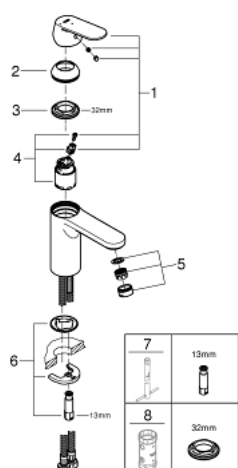

## 23 398 00E EUROSMART COSMOPOLITAN MITIGEUR MONOCOMMANDE LAVABO TAILLE M

### DESCRIPTION DU PRODUIT

- Couleur: chromé
- monotrou
- levier en métal
- GROHE SilkMove: cartouche en céramique 35 mm
- EcoMode à eau froide en position centrale du levier permet d'économiser de l'énergie.
- limiteur de débit ajustable
- débit minimal réglable à 2,5 l/min
- limiteur de course intégré
- finition GROHE LongLife
- GROHE EcoJoy technologie d'économie d'eau
- débit maximal (à 3 bar) : 5 l/min
- GROHE FastFixation installation rapide
- corps lisse
- flexible(s) de raccordement souple(s)

### PIÈCES DE RECHANGE, août 2017 – maintenant

- 1: Levier (Numéro de commande 46828000)
- 2: Capuchon de recouvrement (Numéro de commande 46492000)
- 3: Accordement à vis (Numéro de commande 46460000)
- 4: Cartouche (Numéro de commande 46863000)
- 5: Mousseur (Numéro de commande 48159000)
- 6: Ensemble de fixation universel pour robinets (Numéro de commande 46671000)
- 7: Clef platte SW 46 mm à 6 pans (Numéro de commande 19017000)\*
- 8: Clé 14 (Numéro de commande 19332000)\*