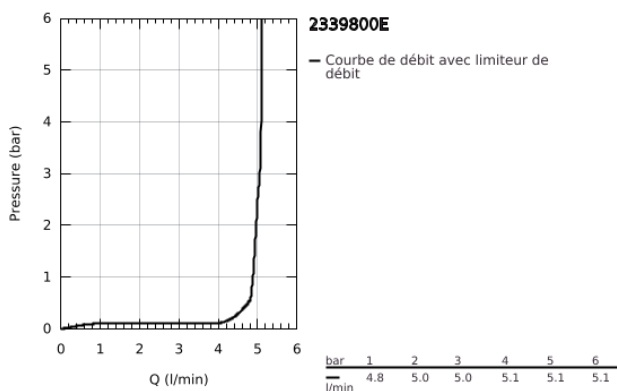

## 23 398 00E EUROSMART COSMOPOLITAN MITIGEUR MONOCOMMANDE LAVABO TAILLE M

### DESCRIPTION DU PRODUIT

- Couleur: chromé
- monotrou
- levier en métal
- GROHE SilkMove: cartouche en céramique 35 mm
- EcoMode à eau froide en position centrale du levier permet d'économiser de l'énergie.
- limiteur de débit ajustable
- débit minimal réglable à 2,5 l/min
- limiteur de course intégré
- finition GROHE LongLife
- GROHE EcoJoy technologie d'économie d'eau
- débit maximal (à 3 bar) : 5 l/min
- GROHE FastFixation installation rapide
- corps lisse
- flexible(s) de raccordement souple(s)