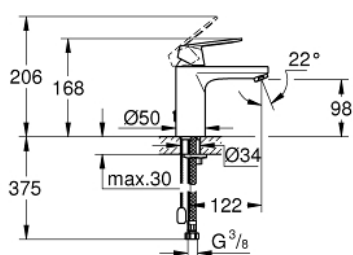

23 397 00E EUROSMART COSMOPOLITAN MITIGEUR MONOCOMMANDE LAVABO TAILLE M

DESCRIPTION DU PRODUIT

- Couleur: chromé
- monotrou
- levier en métal
- GROHE SilkMove: cartouche en céramique 35 mm
- EcoMode à eau froide en position centrale du levier permet d'économiser de l'énergie.
- limiteur de débit ajustable
- débit minimal réglable à 2,5 l/min
- limiteur de course intégré
- finition GROHE LongLife
- GROHE EcoJoy technologie d'économie d'eau
- débit maximal (à 3 bar) : 5 l/min
- GROHE FastFixation installation rapide
- chaînette coulissante
- flexible(s) de raccordement souple(s)

23 397 00E EUROSMART COSMOPOLITAN MITIGEUR MONOCOMMANDE LAVABO TAILLE M

PIÈCES DE RECHANGE, août 2017 – maintenant

- 1: Levier (Numéro de commande 46828000)
- 2: Capuchon de recouvrement (Numéro de commande 46492000)
- 3: Accordement à vis (Numéro de commande 46460000)
- 4: Cartouche (Numéro de commande 46863000)
- 5: Mousseur (Numéro de commande 48159000)
- 6: Chaîne coulissante (Numéro de commande 06815000)
- 7: Ensemble de fixation universel pour robinets (Numéro de commande 46671000)
- 8: Clef platte SW 46 mm à 6 pans (Numéro de commande 19017000)*
- 9: Clé 14 (Numéro de commande 19332000)*