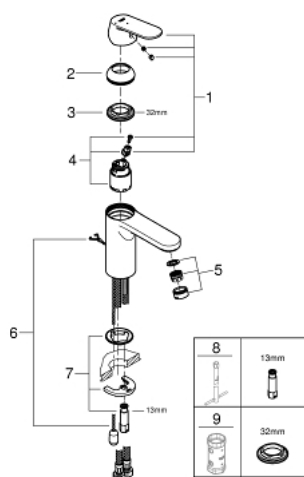

23 397 00E EUROSMART COSMOPOLITAN MITIGEUR MONOCOMMANDE LAVABO TAILLE M

DESCRIPTION DU PRODUIT

- Couleur: chromé
- monotrou
- levier en métal
- GROHE SilkMove: cartouche en céramique 35 mm
- EcoMode à eau froide en position centrale du levier permet d'économiser de l'énergie.
- limiteur de débit ajustable
- débit minimal réglable à 2,5 l/min
- limiteur de course intégré
- finition GROHE LongLife
- GROHE EcoJoy technologie d'économie d'eau
- débit maximal (à 3 bar) : 5 l/min
- GROHE FastFixation installation rapide
- chaînette coulissante
- flexible(s) de raccordement souple(s)

23 397 00E EUROSMART COSMOPOLITAN MITIGEUR MONOCOMMANDE LAVABO TAILLE M

PIÈCES DE RECHANGE, août 2017 – maintenant

- 1: Levier (Numéro de commande 46828000)
- 2: Capuchon de recouvrement (Numéro de commande 46492000)
- 3: Accordement à vis (Numéro de commande 46460000)
- 4: Cartouche (Numéro de commande 46863000)
- 5: Mousseur (Numéro de commande 48159000)
- 6: Chaîne coulissante (Numéro de commande 06815000)
- 7: Ensemble de fixation universel pour robinets (Numéro de commande 46671000)
- 8: Clef platte SW 46 mm à 6 pans (Numéro de commande 19017000)*
- 9: Clé 14 (Numéro de commande 19332000)*