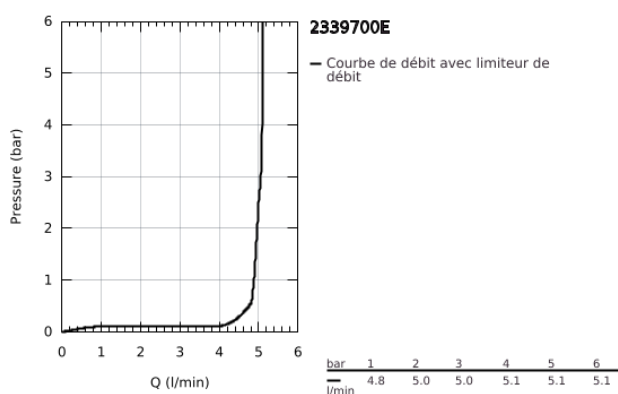

23 397 00E EUROSMART COSMOPOLITAN MITIGEUR MONOCOMMANDE LAVABO TAILLE M

DESCRIPTION DU PRODUIT

- Couleur: chromé
- monotrou
- levier en métal
- GROHE SilkMove: cartouche en céramique 35 mm
- EcoMode à eau froide en position centrale du levier permet d'économiser de l'énergie.
- limiteur de débit ajustable
- débit minimal réglable à 2,5 l/min
- limiteur de course intégré
- finition GROHE LongLife
- GROHE EcoJoy technologie d'économie d'eau
- débit maximal (à 3 bar) : 5 l/min
- GROHE FastFixation installation rapide
- chaînette coulissante
- flexible(s) de raccordement souple(s)

23 397 00E EUROSMART COSMOPOLITAN MITIGEUR MONOCOMMANDE LAVABO TAILLE M

PIÈCES DE RECHANGE, août 2017 – maintenant

- 1: Levier (Numéro de commande 46828000)
- 2: Capuchon de recouvrement (Numéro de commande 46492000)
- 3: Accordement à vis (Numéro de commande 46460000)
- 4: Cartouche (Numéro de commande 46863000)
- 5: Mousseur (Numéro de commande 48159000)
- 6: Chaîne coulissante (Numéro de commande 06815000)
- 7: Ensemble de fixation universel pour robinets (Numéro de commande 46671000)
- 8: Clef platte SW 46 mm à 6 pans (Numéro de commande 19017000)*
- 9: Clé 14 (Numéro de commande 19332000)*