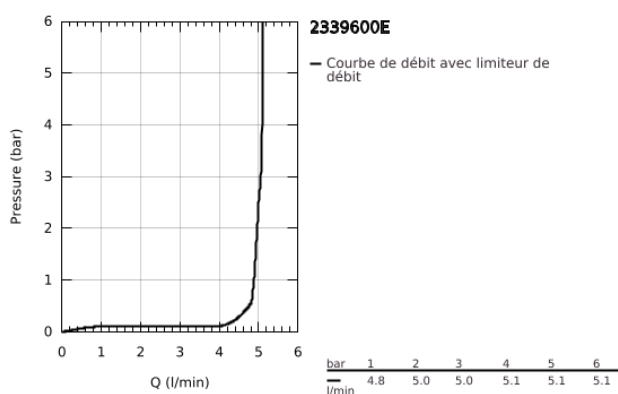

## 23 396 00E EUROSMART COSMOPOLITAN MITIGEUR MONOCOMMANDE LAVABO TAILLE M

### DESCRIPTION DU PRODUIT

- Couleur: chromé
- monotrou
- levier en métal
- GROHE SilkMove: cartouche en céramique 35 mm
- EcoMode à eau froide en position centrale du levier permet d'économiser de l'énergie.
- limiteur de débit ajustable
- débit minimal réglable à 2,5 l/min
- finition GROHE LongLife
- limiteur de course intégré
- GROHE EcoJoy technologie d'économie d'eau
- débit maximal (à 3 bar) : 5 l/min
- GROHE FastFixation installation rapide
- vidage automatique 1 1/4"
- flexible(s) de raccordement souple(s)