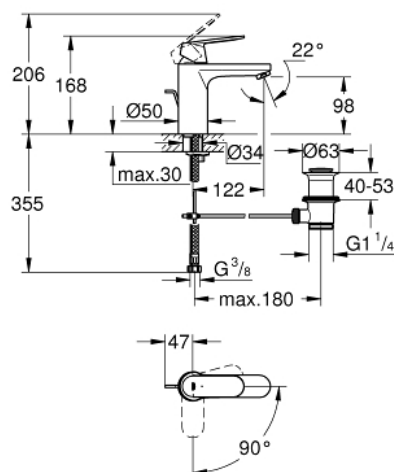

## 23 396 00E EUROSMART COSMOPOLITAN MITIGEUR MONOCOMMANDE LAVABO TAILLE M

### DESCRIPTION DU PRODUIT

- Couleur: chromé
- monotrou
- levier en métal
- GROHE SilkMove: cartouche en céramique 35 mm
- EcoMode à eau froide en position centrale du levier permet d'économiser de l'énergie.
- limiteur de débit ajustable
- débit minimal réglable à 2,5 l/min
- finition GROHE LongLife
- limiteur de course intégré
- GROHE EcoJoy technologie d'économie d'eau
- débit maximal (à 3 bar) : 5 l/min
- GROHE FastFixation installation rapide
- vidage automatique 1 1/4"
- flexible(s) de raccordement souple(s)

### PIÈCES DE RECHANGE, août 2017 – maintenant

- 1: Levier (Numéro de commande 46828000)
  - 2: Capuchon de recouvrement (Numéro de commande 46492000)
  - 3: Accordement à vis (Numéro de commande 46460000)
  - 4: Cartouche (Numéro de commande 46863000)
  - 5: Mousseur (Numéro de commande 48159000)
  - 6: Tirette de vidage (Numéro de commande 46739000)
  - 7: Ensemble de fixation universel pour robinets (Numéro de commande 46671000)
  - 8: Garniture de vidage 1 1/4" (Numéro de commande 28910000)
  - 8.1: Clapet de vidage (Numéro de commande 07182000)
  - 8.2: Tige et rotule de vidage (Numéro de commande 07052000)
  - 9: Clef platte SW 46 mm à 6 pans (Numéro de commande 19017000)\*
  - 10: Clé 14 (Numéro de commande 19332000)\*
  - 11: Tige et rotule de vidage (Numéro de commande 07341000)\*
- \* Accessoires optionels