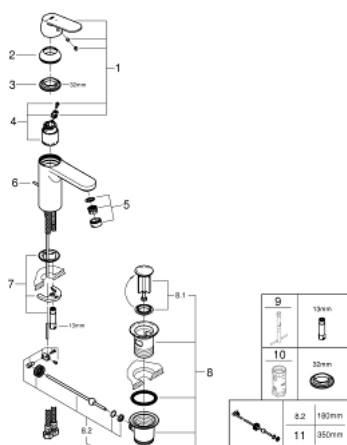

## 23 396 00E EUROSMART COSMOPOLITAN MITIGEUR MONOCOMMANDE LAVABO TAILLE M

### DESCRIPTION DU PRODUIT

- Couleur: chromé
- monotrou
- levier en métal
- GROHE SilkMove: cartouche en céramique 35 mm
- EcoMode à eau froide en position centrale du levier permet d'économiser de l'énergie.
- limiteur de débit ajustable
- débit minimal réglable à 2,5 l/min
- finition GROHE LongLife
- limiteur de course intégré
- GROHE EcoJoy technologie d'économie d'eau
- débit maximal (à 3 bar) : 5 l/min
- GROHE FastFixation installation rapide
- vidage automatique 1 1/4"
- flexible(s) de raccordement souple(s)

### PIÈCES DE RECHANGE, août 2017 – maintenant

- 1: Levier (Numéro de commande 46828000)
  - 2: Capuchon de recouvrement (Numéro de commande 46492000)
  - 3: Accordement à vis (Numéro de commande 46460000)
  - 4: Cartouche (Numéro de commande 46863000)
  - 5: Mousseur (Numéro de commande 48159000)
  - 6: Tirette de vidage (Numéro de commande 46739000)
  - 7: Ensemble de fixation universel pour robinets (Numéro de commande 46671000)
  - 8: Garniture de vidage 1 1/4" (Numéro de commande 28910000)
  - 8.1: Clapet de vidage (Numéro de commande 07182000)
  - 8.2: Tige et rotule de vidage (Numéro de commande 07052000)
  - 9: Clef platte SW 46 mm à 6 pans (Numéro de commande 19017000)\*
  - 10: Clé 14 (Numéro de commande 19332000)\*
  - 11: Tige et rotule de vidage (Numéro de commande 07341000)\*
- \* Accessoires optionels