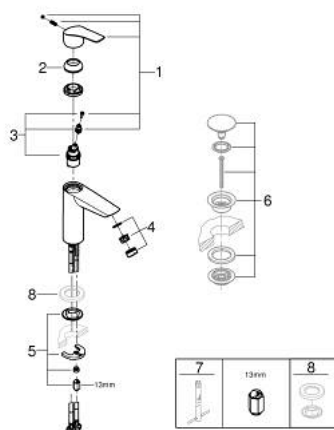

### DESCRIPTION DU PRODUIT

- Couleur: chromé
- monotrou
- levier en métal
- GROHE SilkMove : cartouche en céramique 28 mm
- EcoMode à eau froide en position centrale du levier permet d'économiser de l'énergie.
- limiteur de débit ajustable
- avec limiteur de température
- finition GROHE LongLife
- GROHE EcoJoy technologie d'économie d'eau
- débit maximal (à 3 bar) : 5 l/min
- Conduits d'eau internes sans plomb ni nickel
- GROHE FastFixation installation rapide
- corps lisse
- flexible(s) de raccordement souple(s)
- édition professionnelle

### PIÈCES DE RECHANGE, juillet 2019 – août 2024

- 1: Levier (Numéro de commande 48551000)
- 2: Capuchon de recouvrement (Numéro de commande 46116000)
- 3: Cartouche (Numéro de commande 48518000)
- 4: Mousseur (Numéro de commande 48159000)
- 5: Ensemble de fixation universel pour robinets (Numéro de commande 46645000)
- 6: Bonde de vidage clic-clac (Numéro de commande 65807000)\*
- 7: Clef platte SW 46 mm à 6 pans (Numéro de commande 19017000)\*
- 8: Plaque de base (Numéro de commande 48165000)\*