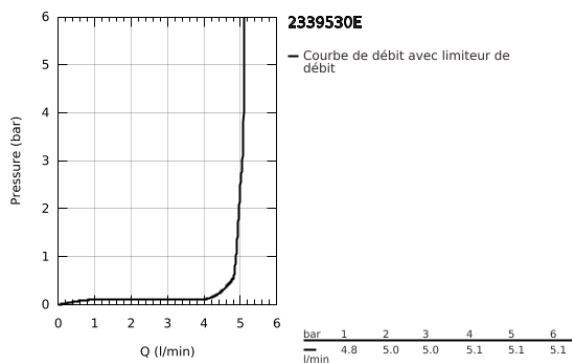

## 23 395 30E EUROSMART MITIGEUR MONOCOMMANDE LAVABO TAILLE M

### DESCRIPTION DU PRODUIT

- Couleur: chromé
- monotrou
- levier en métal
- GROHE SilkMove : cartouche en céramique 28 mm
- EcoMode à eau froide en position centrale du levier permet d'économiser de l'énergie.
- limiteur de débit ajustable
- avec limiteur de température
- finition GROHE LongLife
- GROHE EcoJoy technologie d'économie d'eau
- débit maximal (à 3 bar) : 5 l/min
- Conduits d'eau internes sans plomb ni nickel
- GROHE FastFixation installation rapide
- corps lisse
- flexible(s) de raccordement souple(s)
- édition professionnelle