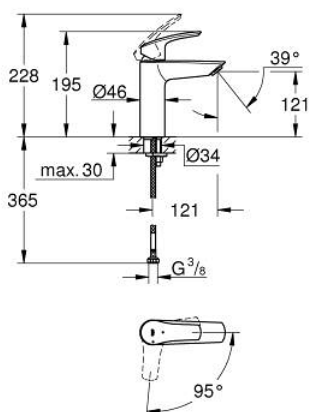

### DESCRIPTION DU PRODUIT

- Couleur: chromé
- monotrou
- levier en métal
- GROHE SilkMove : cartouche en céramique 28 mm
- EcoMode à eau froide en position centrale du levier permet d'économiser de l'énergie.
- limiteur de débit ajustable
- avec limiteur de température
- finition GROHE LongLife
- GROHE EcoJoy technologie d'économie d'eau
- débit maximal (à 3 bar) : 5 l/min
- Conduits d'eau internes sans plomb ni nickel
- GROHE FastFixation installation rapide
- corps lisse
- flexible(s) de raccordement souple(s)
- édition professionnelle

### PIÈCES DE RECHANGE, juillet 2019 – août 2024

- 1: Levier (Numéro de commande 48551000)
- 2: Capuchon de recouvrement (Numéro de commande 46116000)
- 3: Cartouche (Numéro de commande 48518000)
- 4: Mousseur (Numéro de commande 48159000)
- 5: Ensemble de fixation universel pour robinets (Numéro de commande 46645000)
- 6: Bonde de vidage clic-clac (Numéro de commande 65807000)\*
- 7: Clef platte SW 46 mm à 6 pans (Numéro de commande 19017000)\*
- 8: Plaque de base (Numéro de commande 48165000)\*